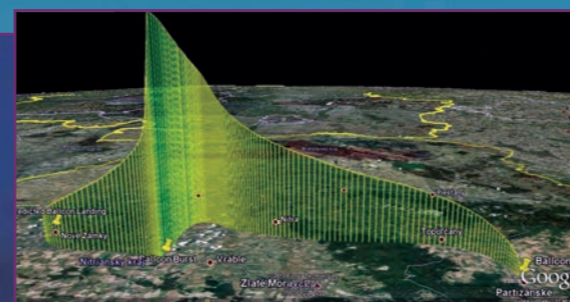

# Přeshraniční spolupráce – vzdělávání a stratosférické lety

**Slovenská organizácia pre vesmírne aktivity (SOSA)** vznikla v roku 2009 a má viac ako 60 členov. Ide najmä o nadšencov a odborníkov v oblasti „aerospace“. SOSA väčšinu svojich činností zameriava na popularizovanie vedy a výskumu, najmä toho vesmírneho. Organizácia je príležitosťou pre mladých študentov, ktorí sa môžu zapojiť aj do reálnych technologických projektov počnúc stratosférickými letmi končiac vývojom nanosatelitu. Zaujímavosť sa môžu ozvať na [info@sosa.sk](mailto:info@sosa.sk).