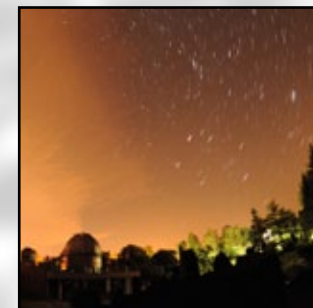

Meteorický roj Perseidy patří ke každoročním vrcholům astronomického léta. Maximum jeho činnosti nastává v noci z 12. na 13. srpna 2019.

Hvězdárna Valašské Meziříčí připravila pro návštěvníky na neděli 11. srpna 2019 od 21:30 do 23:59 hodin pozorování pod širým nebem.

MEZIŘÍČSKÁ

NOC PADAJÍCÍCH HVĚZD

Budeme pozorovat krásy letní oblohy pouhým okem a číhat na padající hvězdy. Jelikož meteory se pozorují nejlépe vleže, přineste si s sebou karmatku nebo jinou podložku, na kterou si budete moci lehnout, teplé oblečení a případně také deku na přikrytí. Čaj na zahřátí zajistíme.