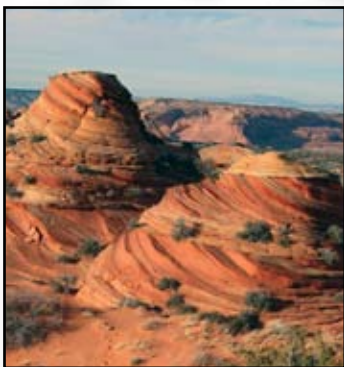

## ZA PŘÍRODOU A GEOLOGICKOU MINULOSTÍ COLORADA, UTAHU A ARIZONY

Osobní pohledy z cest a návštěv geologicky i přírodovědně zajímavých lokalit jakými jsou Národní park Zion, Bryce Canyon, Capitol Reef, Arches či Grand Canyon a řada i těch méně známých, budou doplněny bohatým obrazovým materiálem. Vybrané lokality si také stručně představíme z hlediska geologie, jejich geologického vývoje, geomorfologie i aktuálních geologických procesů.