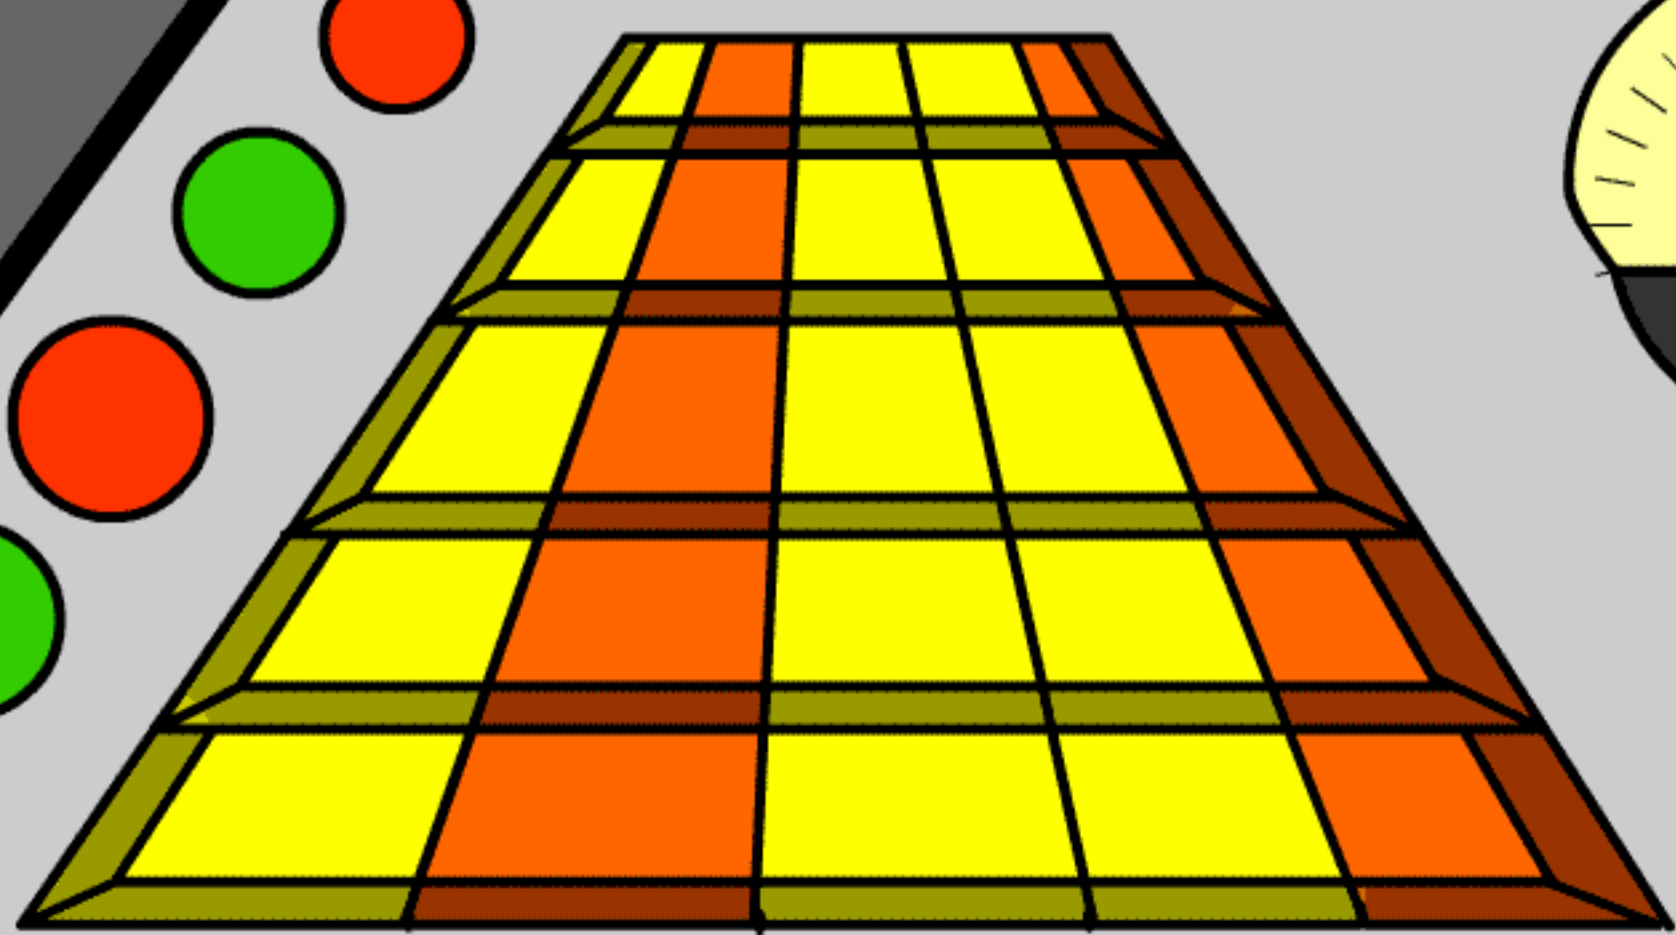

**ATMOSFÉRA**  
  
CO<sub>2</sub> - 96,5 %  
N<sub>2</sub> - 3,5 %

**VENUŠE**

start

stop