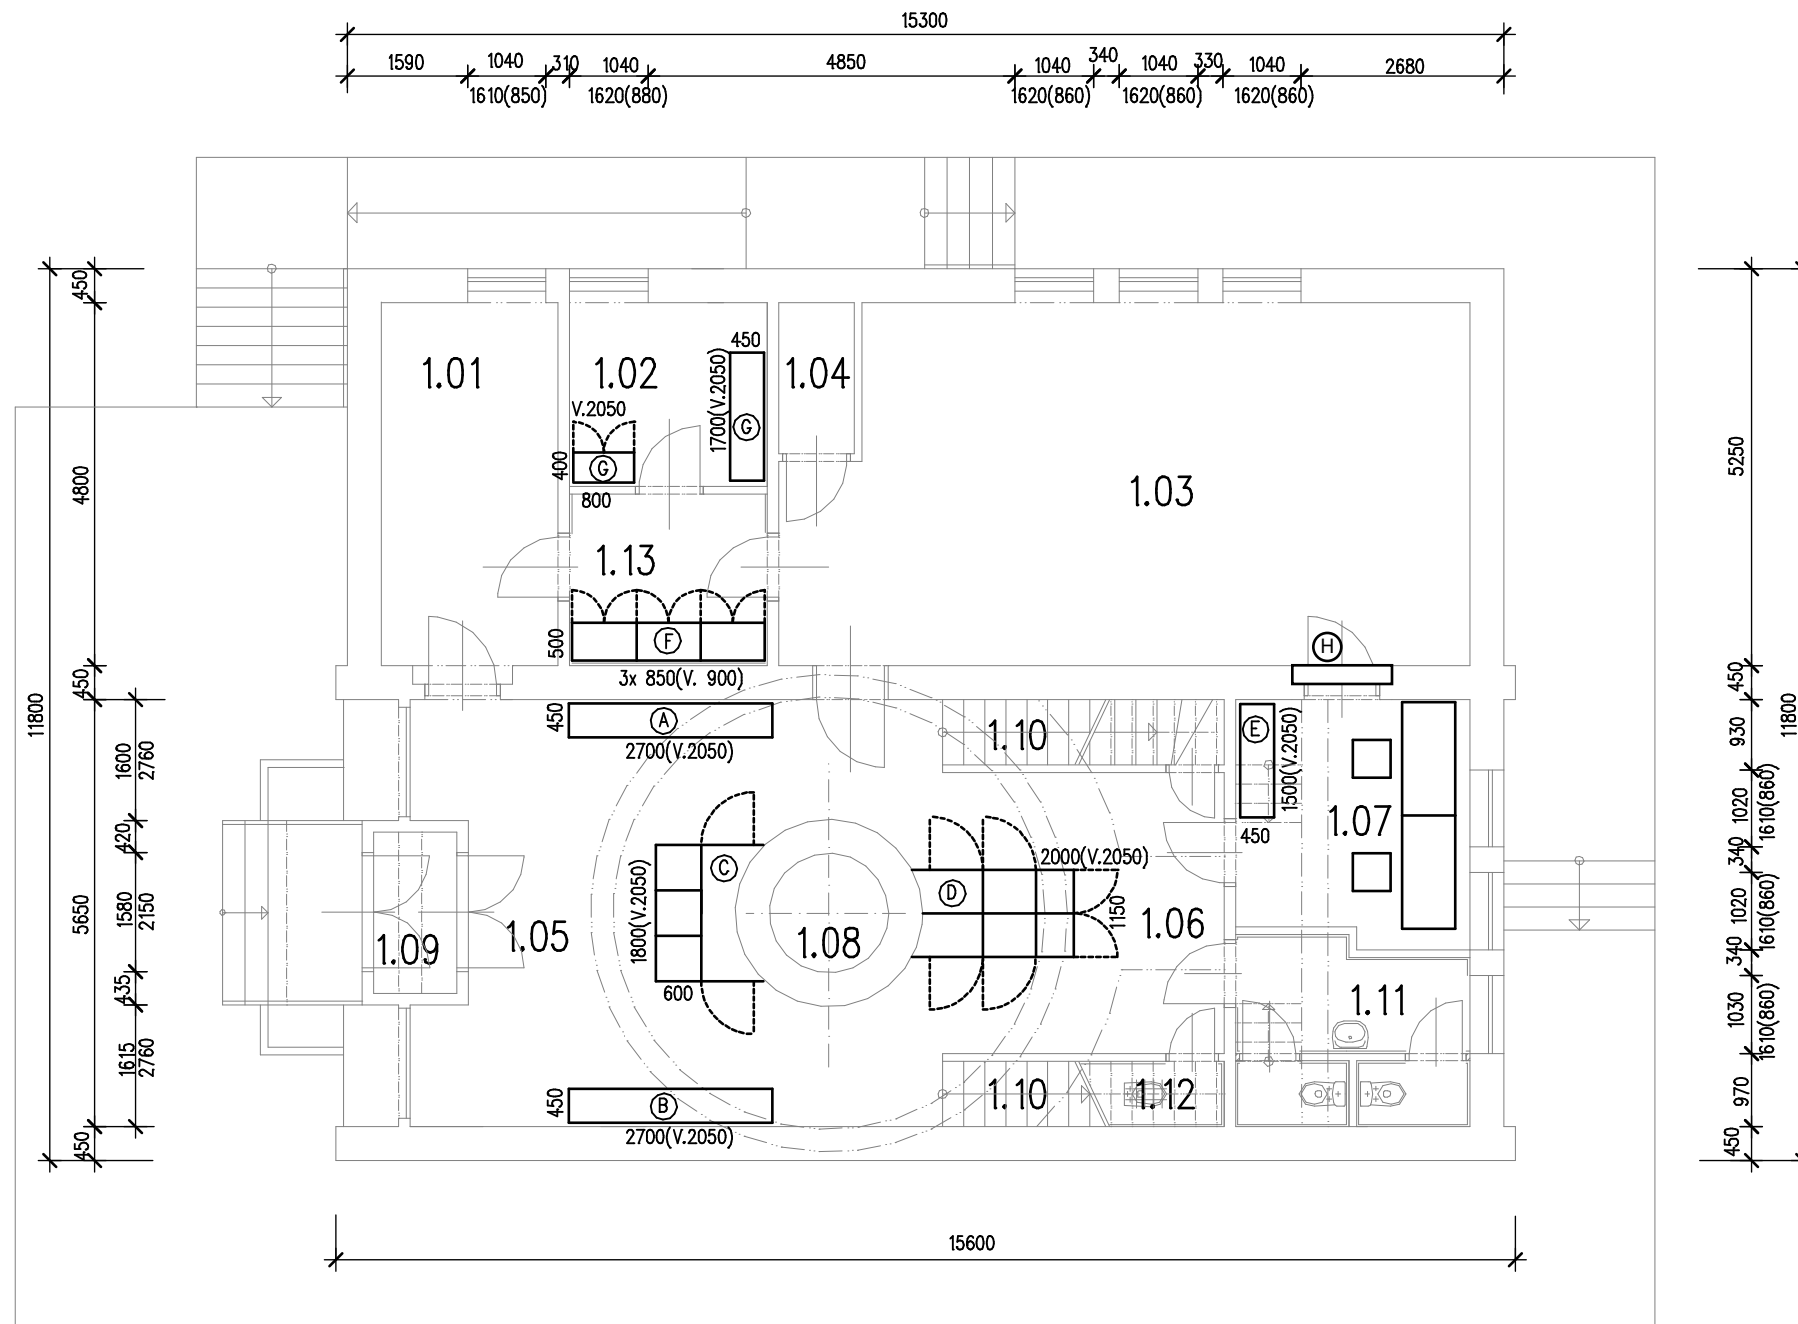

PŮDORYS 1.NP – ULOŽNÉ PROSTORY – VYBAVENÍ

LEGENDA MÍSTNOSTÍ

Ozn.	Účel místnosti	Plocha (m ²)	Podlaha, úpravy stěn
1.01	SUCHÁ LABORATOŘ	11,72	Stávající
1.02	FOTOKOMORA	6,52	
1.03	UČEBNA	42,77	
1.04	SKLAD	2,00	
1.05	PŘEDNÍ ČÁST HALY	22,93	
1.06	ZADNÍ ČÁST HALY	24,56	
1.07	SLUNEČNÍ PRACOVNA	9,83	
1.08	KOPULE	1,91	
1.09	ZÁDVEŘÍ	2,35	
1.10	SCHODIŠTĚ	5,15	
1.11	WC	7,14	Keramická dlažba, k. obklad
1.12	ÚKLIDOVÁ KOMORA	1,21	Keramická dlažba, k. obklad
1.13	SPOJOVACÍ CHODBA	5,95	Keramická dlažba, k. sokl (100)