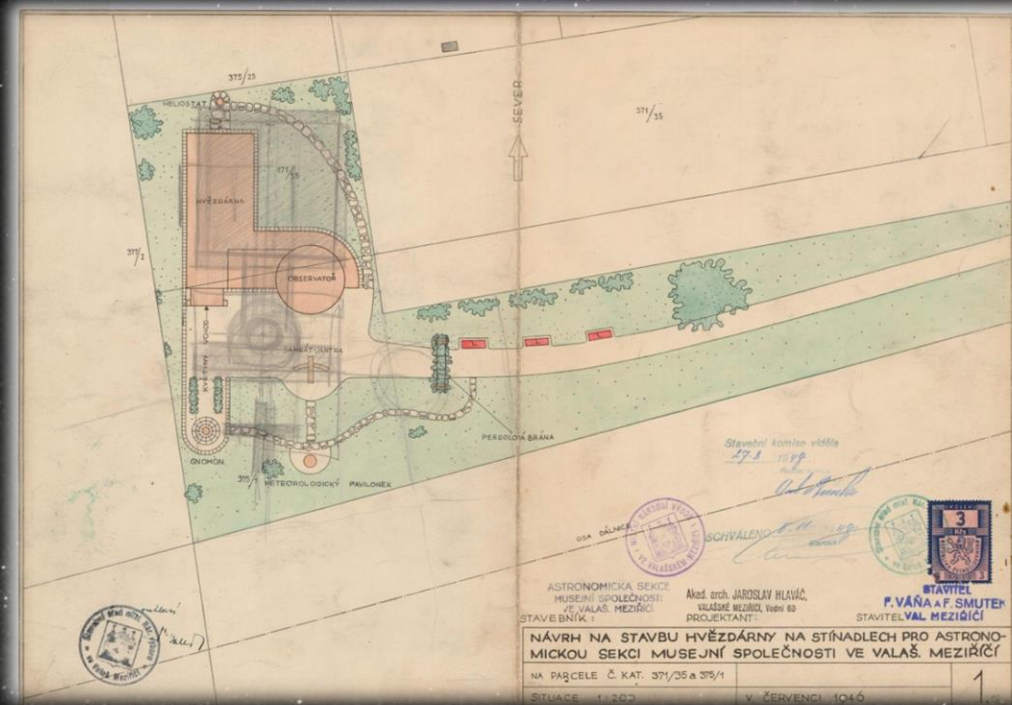

...financování z darů do roku 1949...

- rodina Ballnerova pozemky
- dar od Městské spořitelny
- dary jednotlivců a korporací

...financování po roce 1949 (Astronomická sekce Městského muzea)...

- město Valašské Meziříčí, dar pozemků a finanční příspěvek na stavbu
- Krajský národní výbor Gottwaldov, zvýšení přidělu cementu, finanční příspěvek na stavbu
- Ministerstvo financí, příspěvek na stavební práce
- Ministerstvo školství a národní osvěty, příspěvek na vnitřní vybavení