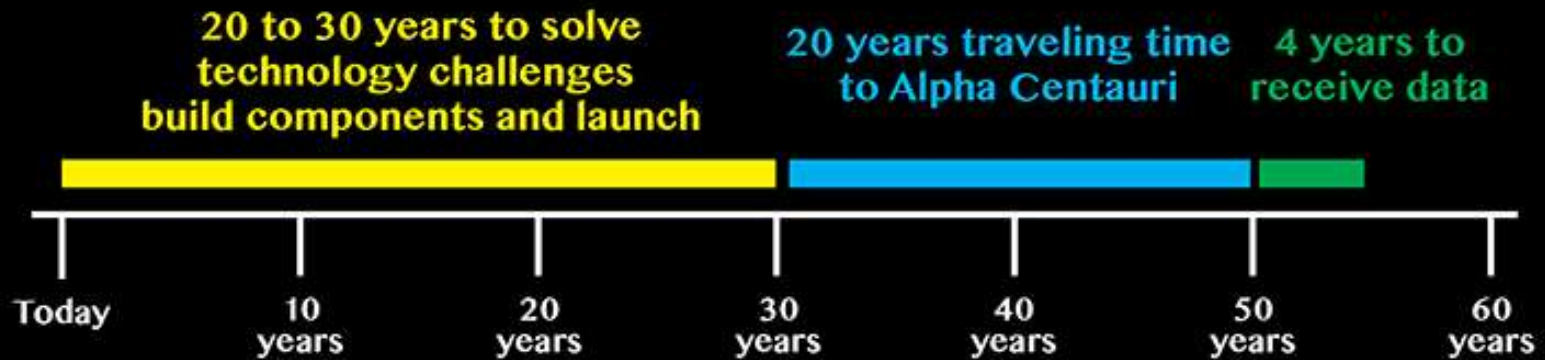

Napněte plachty, letíme na Měsíc dál!

Společnost pro meziplanetární hmotu, z. s.
Kosmonautika etc. 2016

The Timeline