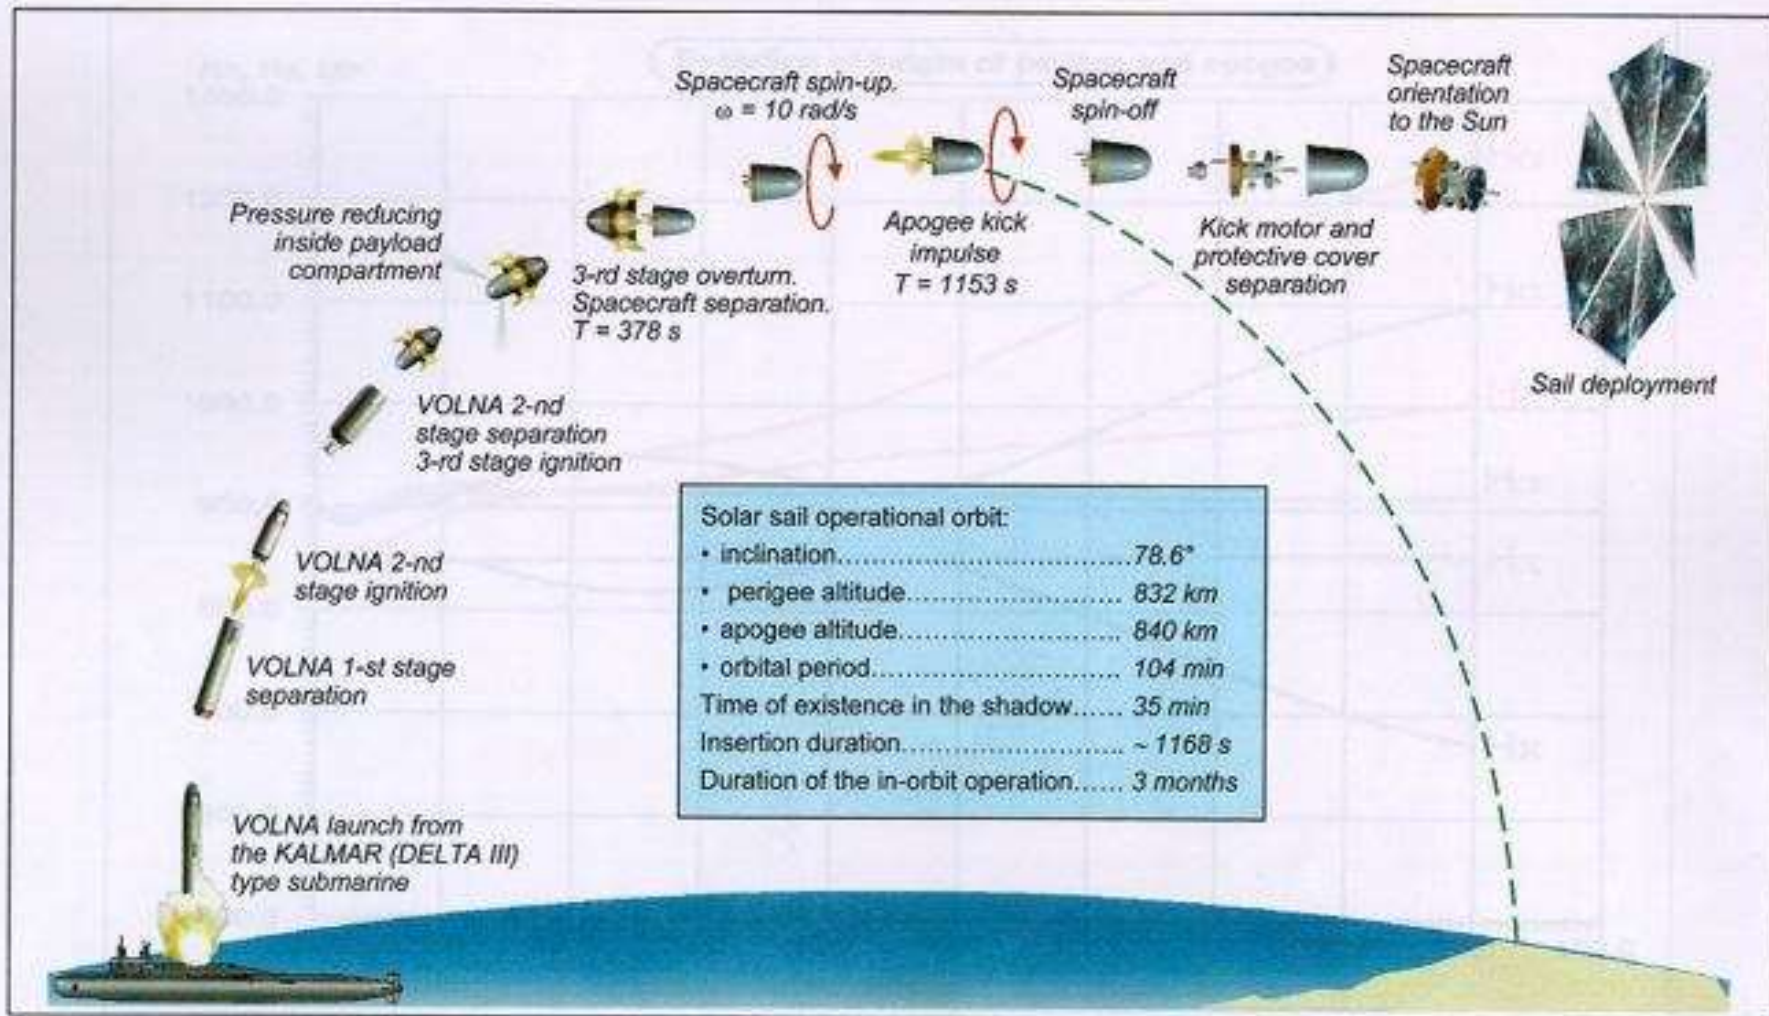

2-ND PHASE – DEMONSTRATION EXPERIMENT

MISSION PROFILE