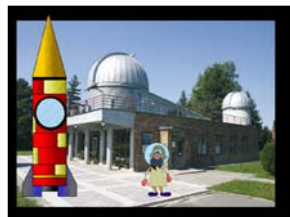

Po programu v přednáškovém sále následuje prohlídka kopule hvězdárny a seznámení s dalekohledem (v případě příznivého počasí pozorování Slunce).

Těšíme se na vás!

Nabídka obsahuje i astronomickou křížovku pro žáky!

Encyklopedie Země

Povídání o vesmíru pro nejmenší.

Téměř pohádkové vyprávění o planetě Zemi - oceánech, mořích, kontinentech, o zvířatech a rostlinách na Zemi, o střídání dne a noci, o oběhu Země kolem Slunce, o měsíčním povrchu.

Průvodcem programu je kreslená postavička pana Malíčka, který slouží jako prostředník mezi přednášejícím a dětmi.

Vhodné pro 1. ročník, je možné doplnit animovanou pohádkou.

Noční obloha

Jaká tajemství skrývá noční obloha plná třpytivých hvězd?

Prezentace má pomocí astronomických fotografií vyvolat pocit noci a pohledu na noční

oblohu. Přednášející spolu s dětmi postupně prozkoumává zajímavá místa vesmíru. Prezentace je založena na spolupráci přednášejícího a publika.