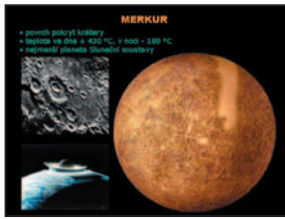

kte vysvětlíme pojmy: rotace planety, střídání ročních období, zatmění Slunce a Měsíce.

Program navazuje na probírané učivo v přírodovědě.