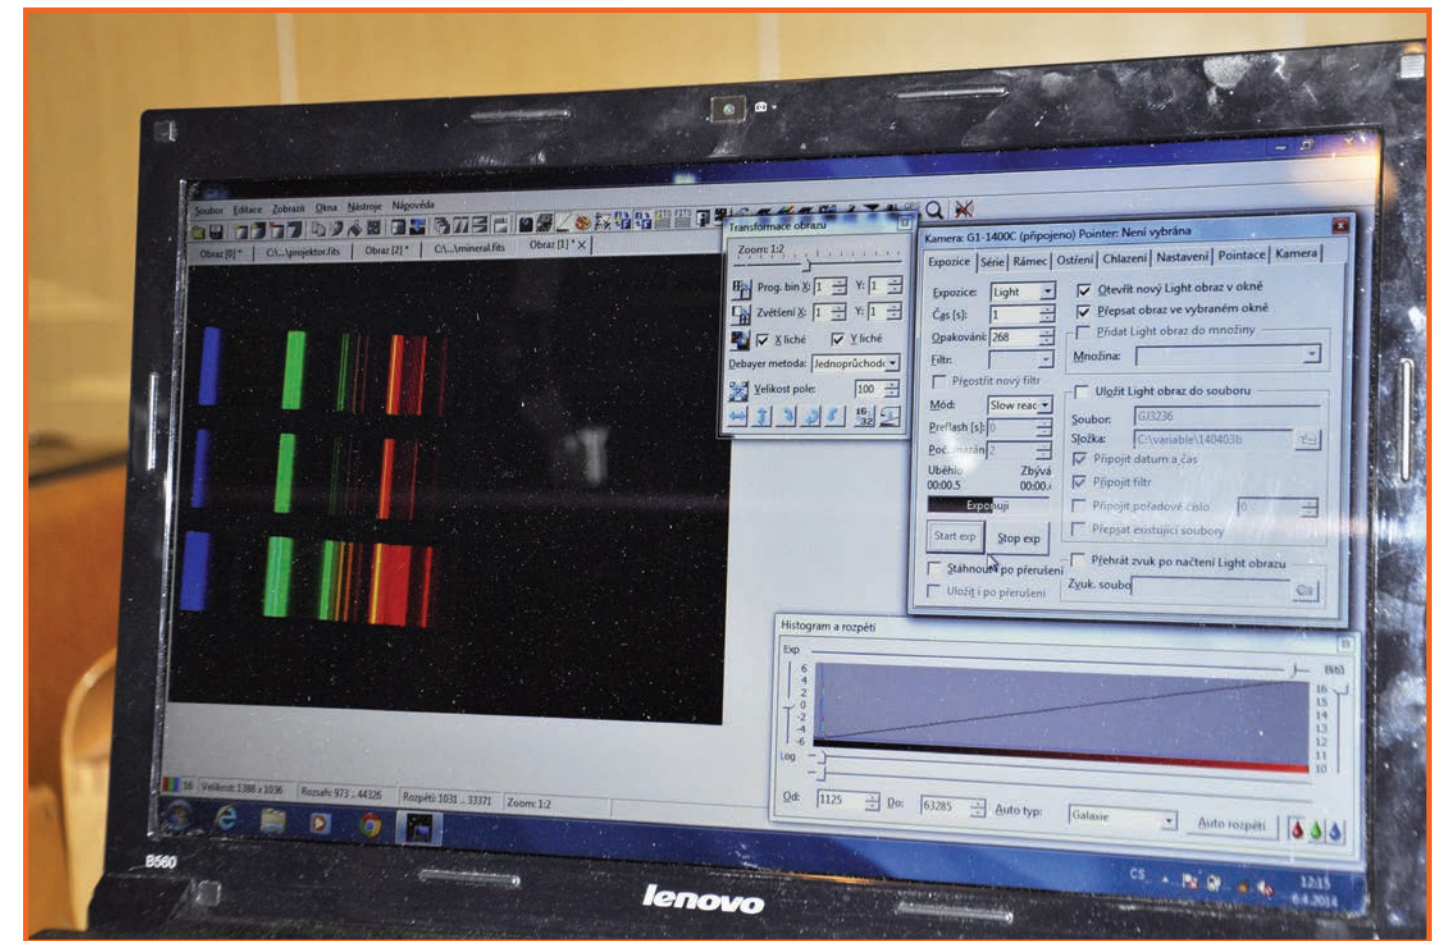

FOND MIKROPROJEKTŮ

VĚDOU A TECHNIKOU KE SPOLEČNÉMU ROZVOJI

Hlavní aktivity projektu:

- dovybavení specializované učebny, příprava a evaluace inovativních vzdělávacích programů
- realizace inovativních vzdělávacích programů „S vědou a technikou společně“
- příprava a realizace přeshraniční letní školy vědy a techniky - PLŠVT

Zaměření vzdělávacích programů projektu:

- Digitální snímkování** - pořízení, zpracování a analýza obrazových dat a demonstrace řady zákonitostí a principů moderní digitální fotografie.
- Optika - metody moderní spektrální analýzy** - využívat zejména spektroskopy a spektrální trubice. Pro zobrazování barevného spektra je použita barevná CCD kamera.
- Automatizace a robotika** - využívá nově pořízené funkční modely automatických manipulátorů s šesti stupni volnosti.