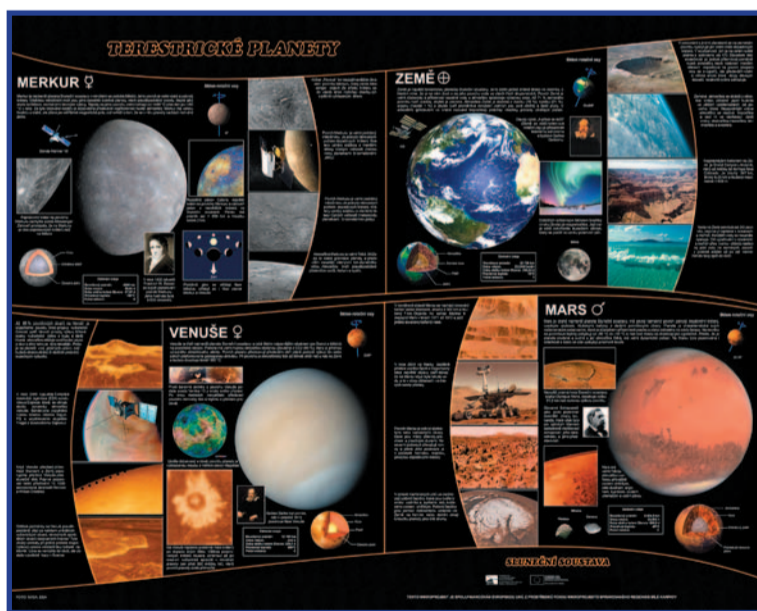

Výstavou ke spolupráci a poznání

Vzdělávací a naučné výstavy a programy pro Vaši školu,
žáky či studenty.

Kromě výstav nabízíme také doprovodné vzdělávací programy a atraktivní
pozorování Slunce přímo v areálu Vaší školy.

V rámci projektu jsme společně se slovenskými partnery připravili výstavy:

- **MODERNÍ KOSMOLOGIE ANEB JAK VZNIKL SVĚT** (pro střední školy)
- **SLUNCE, ZEMĚ, MĚSÍC** (pro první stupeň základních škol)
- **SLUNEČNÍ SOUSTAVA** (pro druhý stupeň základních škol a školy střední)
- **METEOROLOGIE** (pro druhý stupeň základních škol a školy střední)

Kromě těchto výstav máme k dispozici i další (například: Sputnikem to začalo, Drtivé
dopady - Tunguzka, Člověk a Měsíc, aj.) a navíc připravujeme výstavy nové.

Partnerem projektu je Kysucká hvězdárna v Kysuckom Novom Meste.