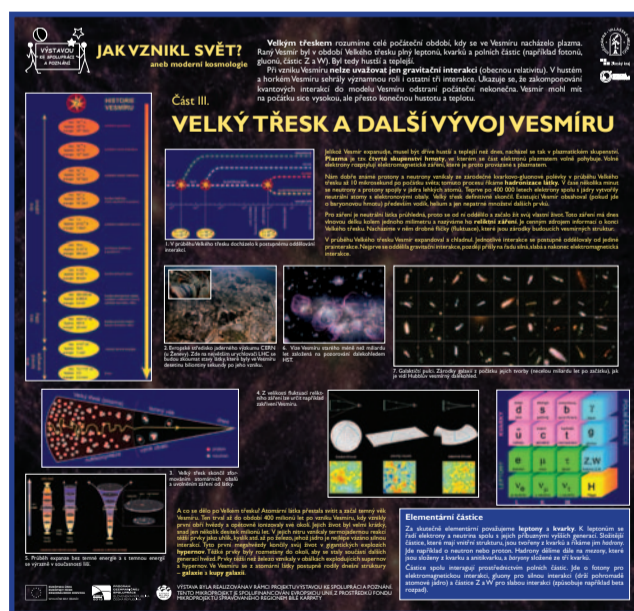

Výstavou ke spolupráci a poznání

Vzdělávací a naučné výstavy a programy pro Vaši školu,
žáky či studenty.

Kromě výstav nabízíme také doprovodné vzdělávací programy a atraktivní
pozorování Slunce přímo v areálu Vaší školy.

V rámci projektu jsme společně se slovenskými partnery připravili výstavy:

- **MODERNÍ KOSMOLOGIE ANEB JAK VZNIKL SVĚT** (pro střední školy)
- **SLUNCE, ZEMĚ, MĚSÍC** (pro první stupeň základních škol)
- **SLUNEČNÍ SOUSTAVA** (pro druhý stupeň základních škol a školy střední)
- **METEOROLOGIE** (pro druhý stupeň základních škol a školy střední)

Kromě těchto výstav máme k dispozici i další (například: Sputnikem to začalo, Drtivé
dopady - Tunguzka, Člověk a Měsíc, aj.) a navíc připravujeme výstavy nové.

Partnerem projektu je Kysucká hvězdárna v Kysuckom Novom Meste.