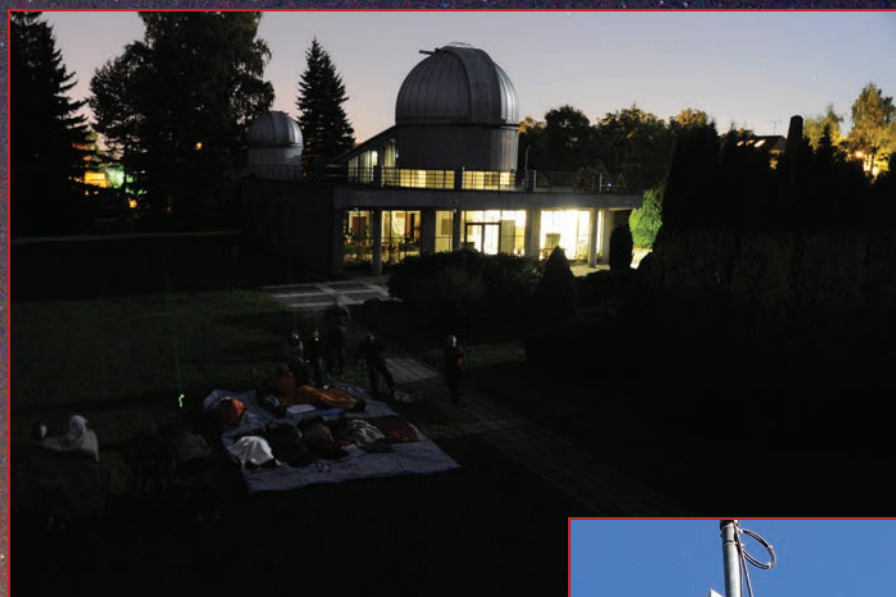

SPOLEČNĚ POD TMAVOU OBLOHOU

HLAVNÍ AKTIVITY PROJEKTU:

1. Přeshraniční vzdělávací seminář - Výzkum meziplanetární hmoty - využítá příležitost ke spolupráci
2. Návrh a realizace didaktické expozice meteoritů a tektitů
3. Návrh a příprava doprovodné vzdělávací putovní výstavy
4. Ověření nového modulu vzdělávacích programů na školách v SR a ČR