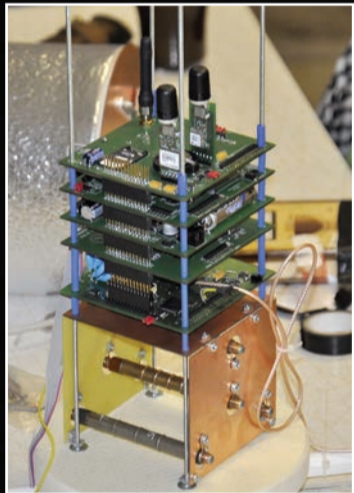

## Partneři projektu:

Hvězdárna Valašské Meziříčí, p. o. - [www.astrovm.cz](http://www.astrovm.cz)

Slovenská organizácia pre vesmírne aktivity - [www.sosa.sk](http://www.sosa.sk)

Všechny snímky byly pořízeny při přípravě a realizaci prvních dvou letů stratosférických balónů v rámci projektu Společně do stratosféry. Zdroj: Hvězdárna Valašské Meziříčí, p. o. a SOSA, o. s.