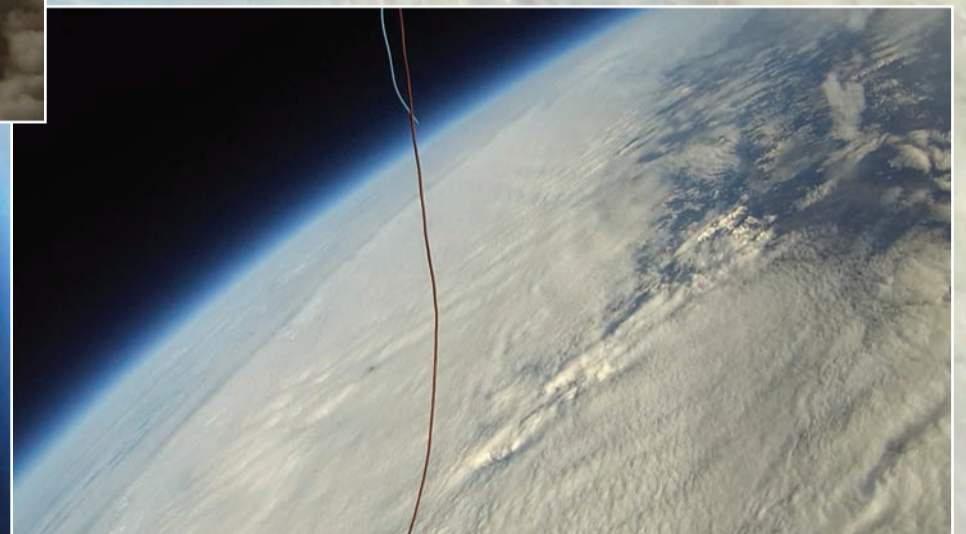

# SPOLEČNĚ DO STRATOSFÉRY

MLÁDEŽ - SPOLUPRÁCE - TECHNOLOGIE - TECHNIKA - VZDĚLÁVÁNÍ

- > SPOLEČNÉ VZDĚLÁVÁNÍ A AKTIVITY
- > VÝVOJ TECHNIKY A TECHNOLOGIÍ
- > SPOLUPRÁCE MLADÝCH Z OBOU ZEMÍ
- > PODPORA TECHNICKÉHO VZDĚLÁVÁNÍ MLÁDEŽE
- > ROZVOJ REGIONŮ

## Partneři projektu:

Hvězdárna Valašské Meziříčí, p. o. - [www.astrovm.cz](http://www.astrovm.cz)

Slovenská organizácia pre vesmírne aktivity - [www.sosa.sk](http://www.sosa.sk)

Všechny snímky byly pořízeny při přípravě a realizaci prvních dvou letů stratosférických balónů v rámci projektu Společně do stratosféry. Zdroj: Hvězdárna Valašské Meziříčí, p. o. a SOSA, o. s.