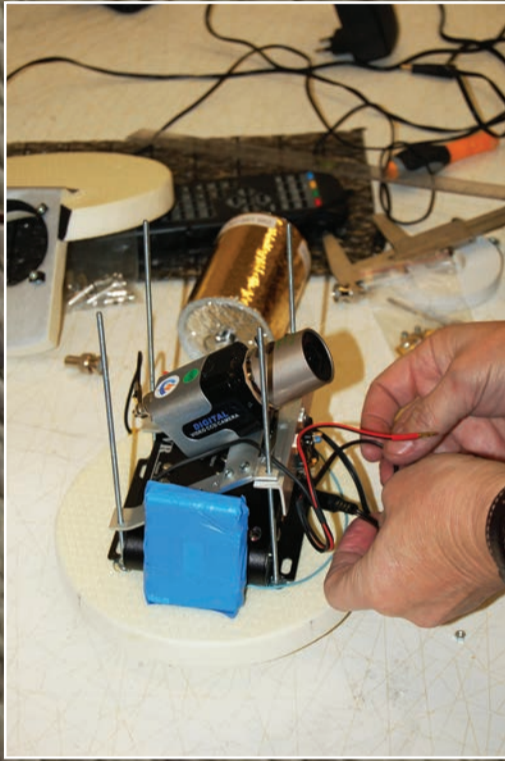

SPOLEČNÝ PROSTOR PRO PERSPEKTIVNÍ SPOLUPRÁCI A ROZVOJ

SPOLEČNĚ DO STRATOSFÉRY

- > PODPORA A ROZVOJ ZÁJMU O TECHNICKÉ SMĚRY
- > MOŽNOST ZÁJMOVÉ I PROFESNÍ SPOLUPRÁCE
- > PODPORA INOVACÍ A TECHNICKÉHO ROZVOJE
- > MŮŽETE POSLAT SVŮJ EXPERIMENT NA PRÁH VESMÍRU
- > MÁTE-LI ZÁJEM O SPOLUPRÁCI, OZVĚTE SE!

Partneři projektu:

Hvězdárna Valašské Meziříčí, p. o. - www.astrovm.cz
Slovenská organizácia pre vesmírné aktivity - www.sosa.sk