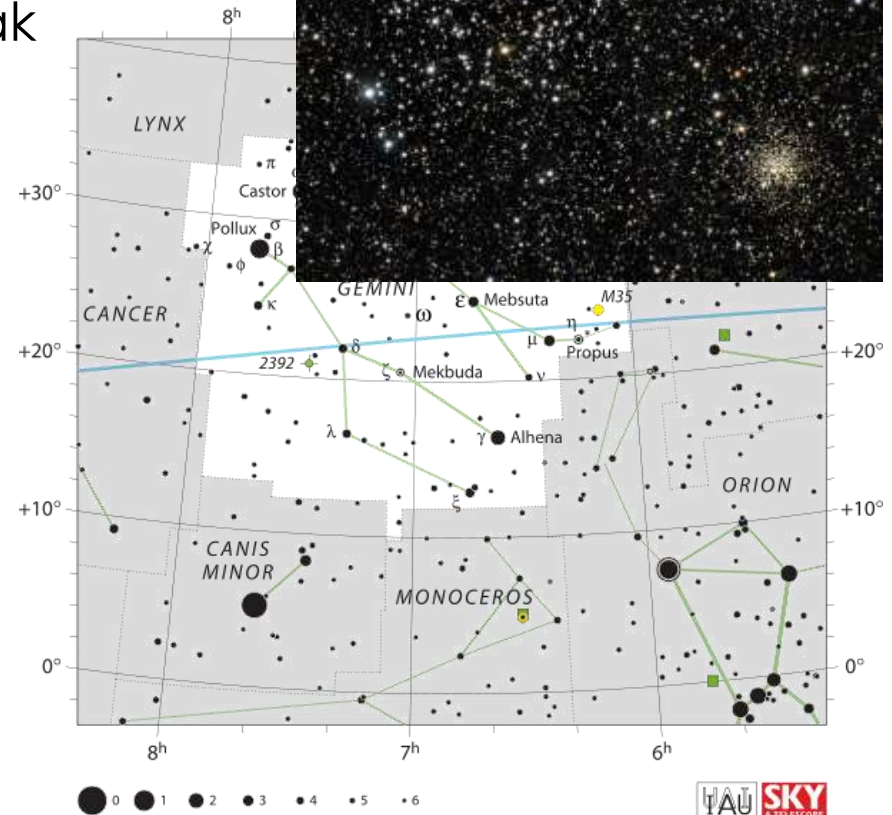

Zajímavé objekty

- Blíženci (Gemini, Gem)
  - Castor (dvojhvězda), Pollux
  - Otevřená hvězdokupa M35
  - Planetární mlhovina Eskymák
    - NGC 2392