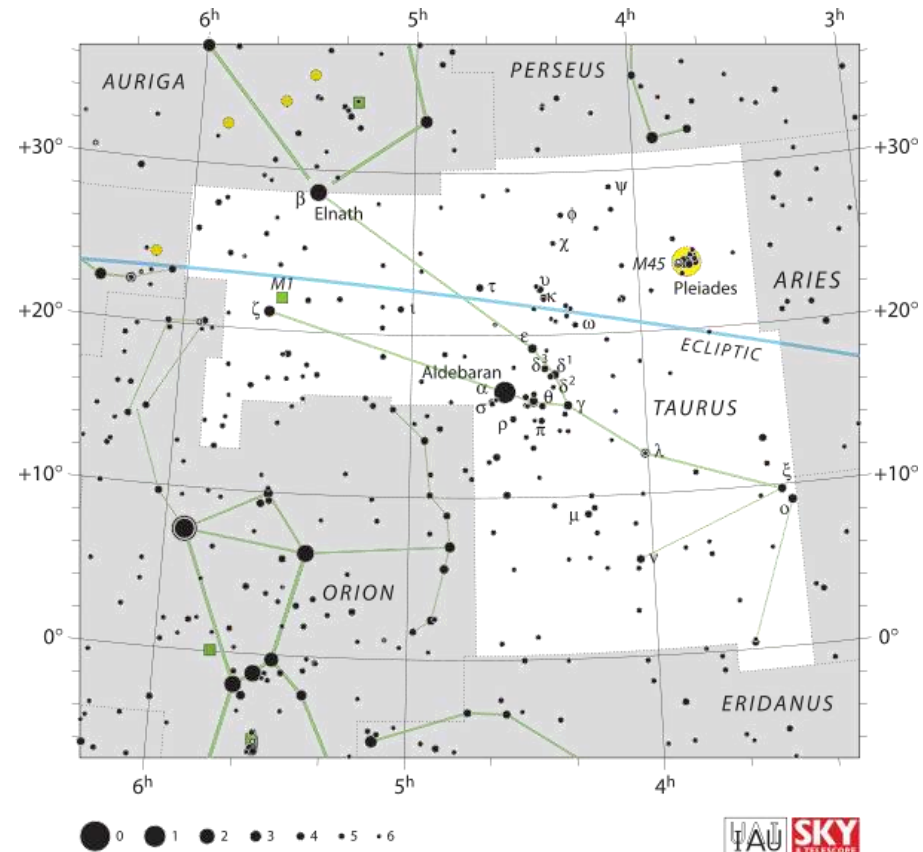

# Nejnápadnější a vybraná souhvězdí

- Orion (Ori)
  - M42

# Zvířetníková souhvězdí

- 21.3. v 18:30 SEČ
- 21.3. v 23:59 SEČ

- ... Ryby
- Beran
- Býk
- Blíženci
- Rak
- Lev
- ... Panna

- ... Býk
- Blíženci
- Rak
- Lev
- Panna
- Váhy
- ... Štír

# Zajímavé objekty

- Býk (Taurus, Tau)
  - Aldebaran,  $\alpha$ Tau
  - Dvě blízké otevřené hvězdokupy
    - Hyády a Plejády (M45)
  - Krabí mlhovina (M1)
    - pozůstatek po supernově