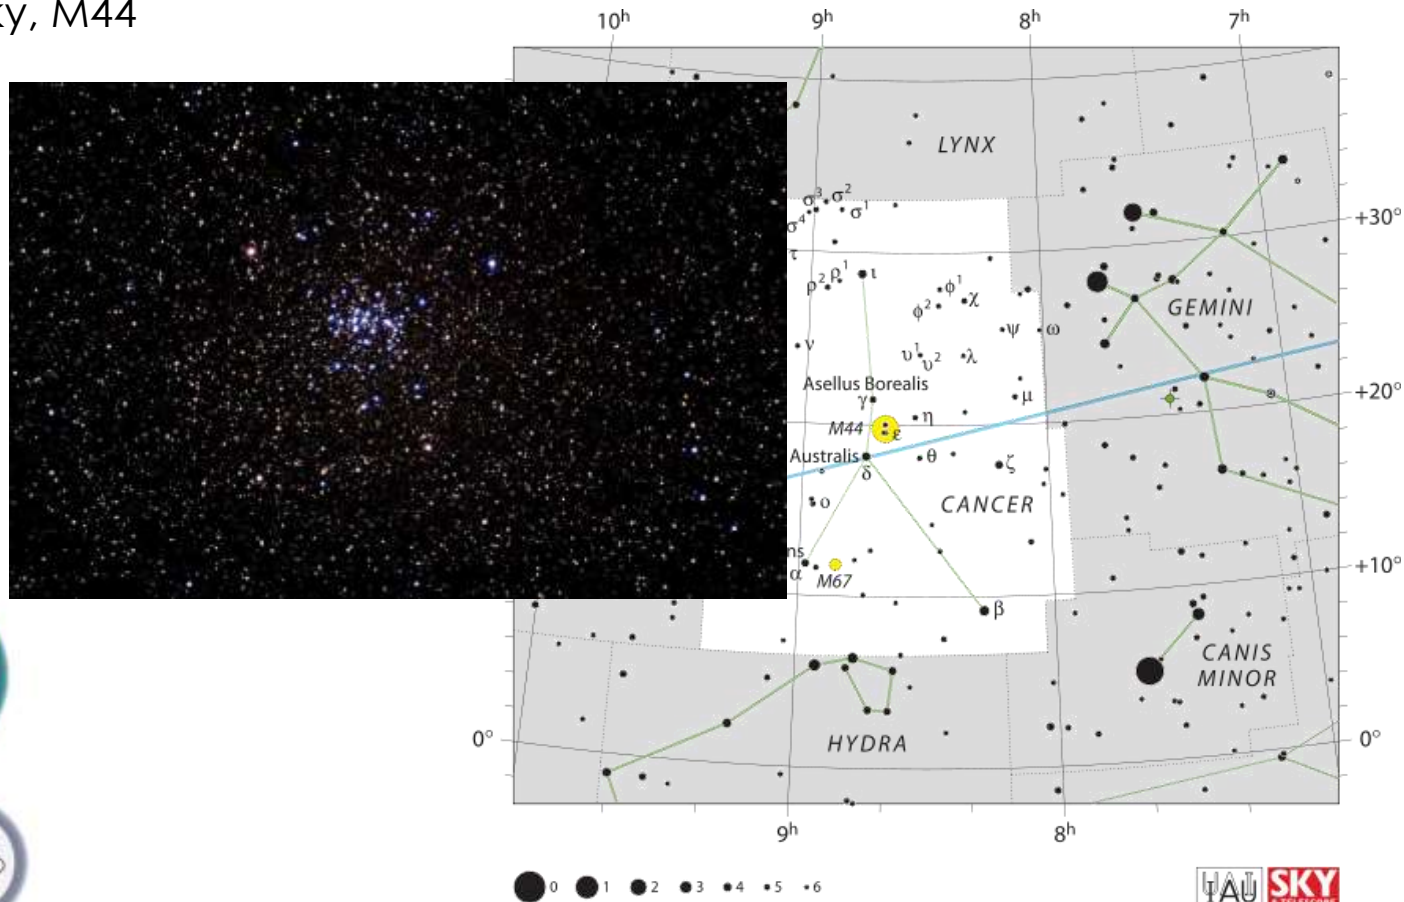

Zajímavé objekty

- Rak (Cancer, Cnc)
  - Otevřená hvězdokupa Praesepe
    - Jesličky, M44