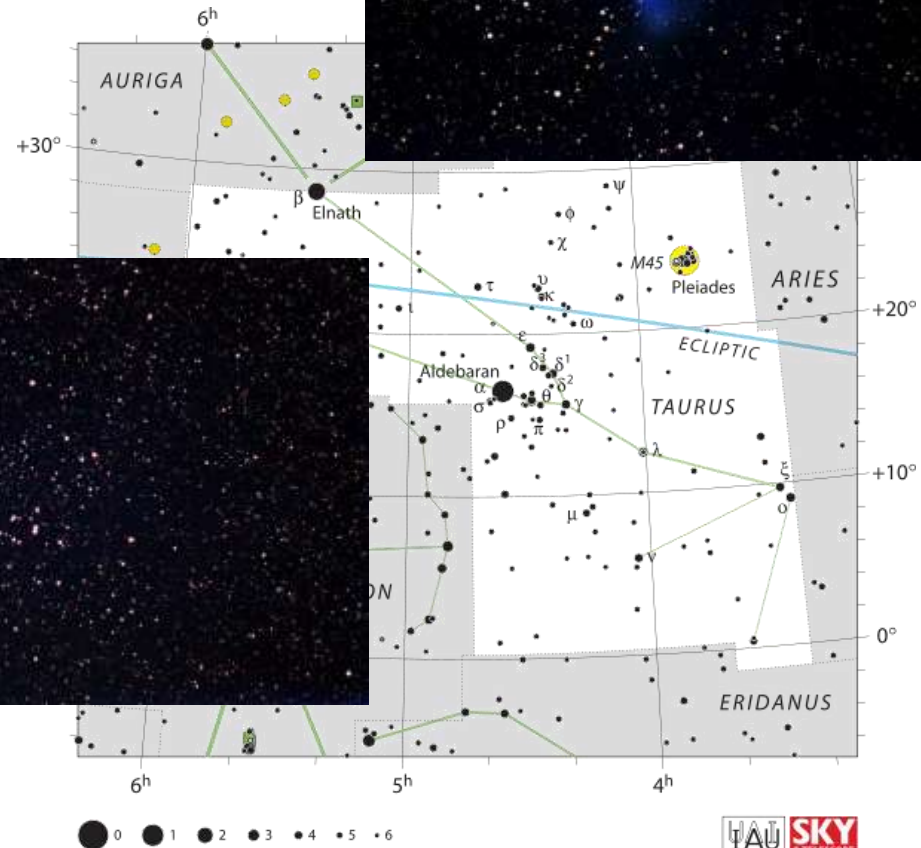

Zajímavé objekty

- Býk (Taurus, Tau)
  - Aldebaran, α Tau
  - Dvě blízké otevřené hvězdokupy
    - Hyády a Plejády (M45)
  - Krabí mlhovina (M1)
    - pozůstatek po supernově