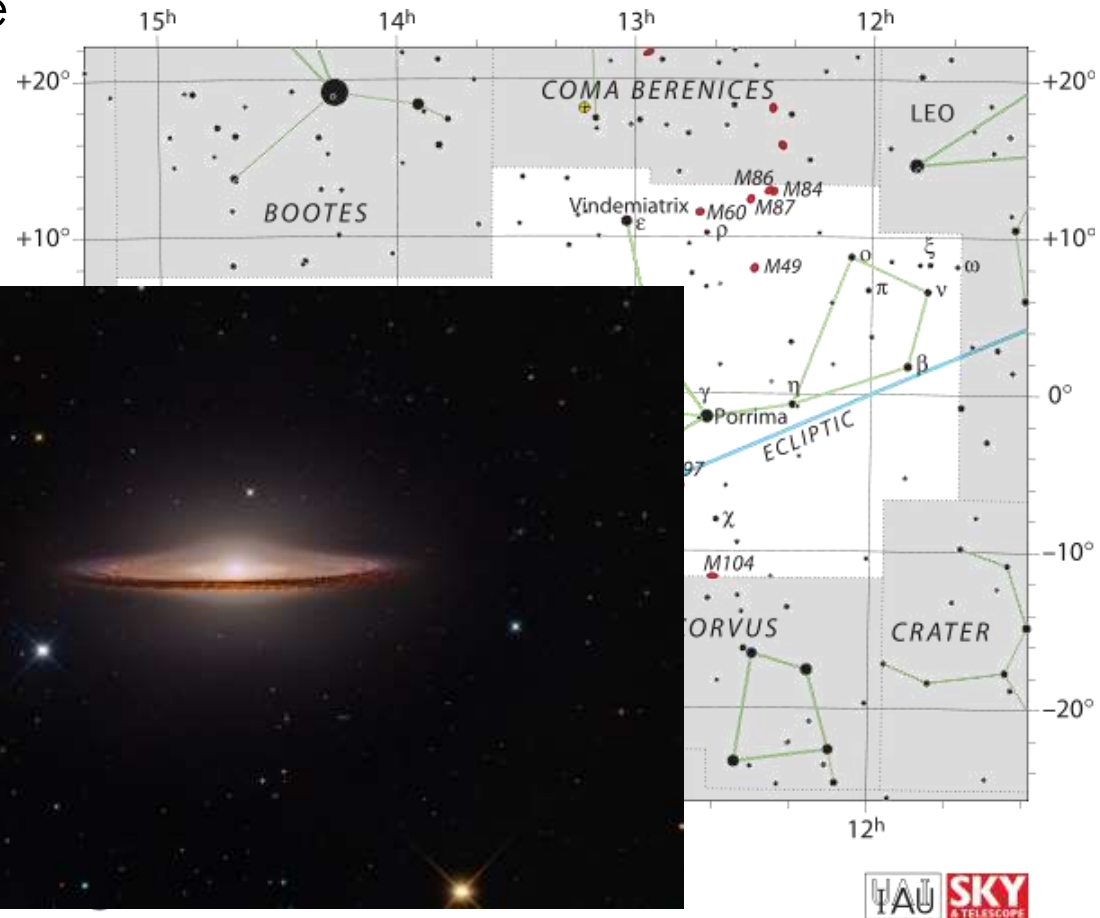

Zajímavé objekty

- Panna (Virgo, Vir)
  - Spica
  - Kupa galaxií v Panně
    - Virgo cluster
    - M49, M58, M59, ...
    - M104 (Sombrero)