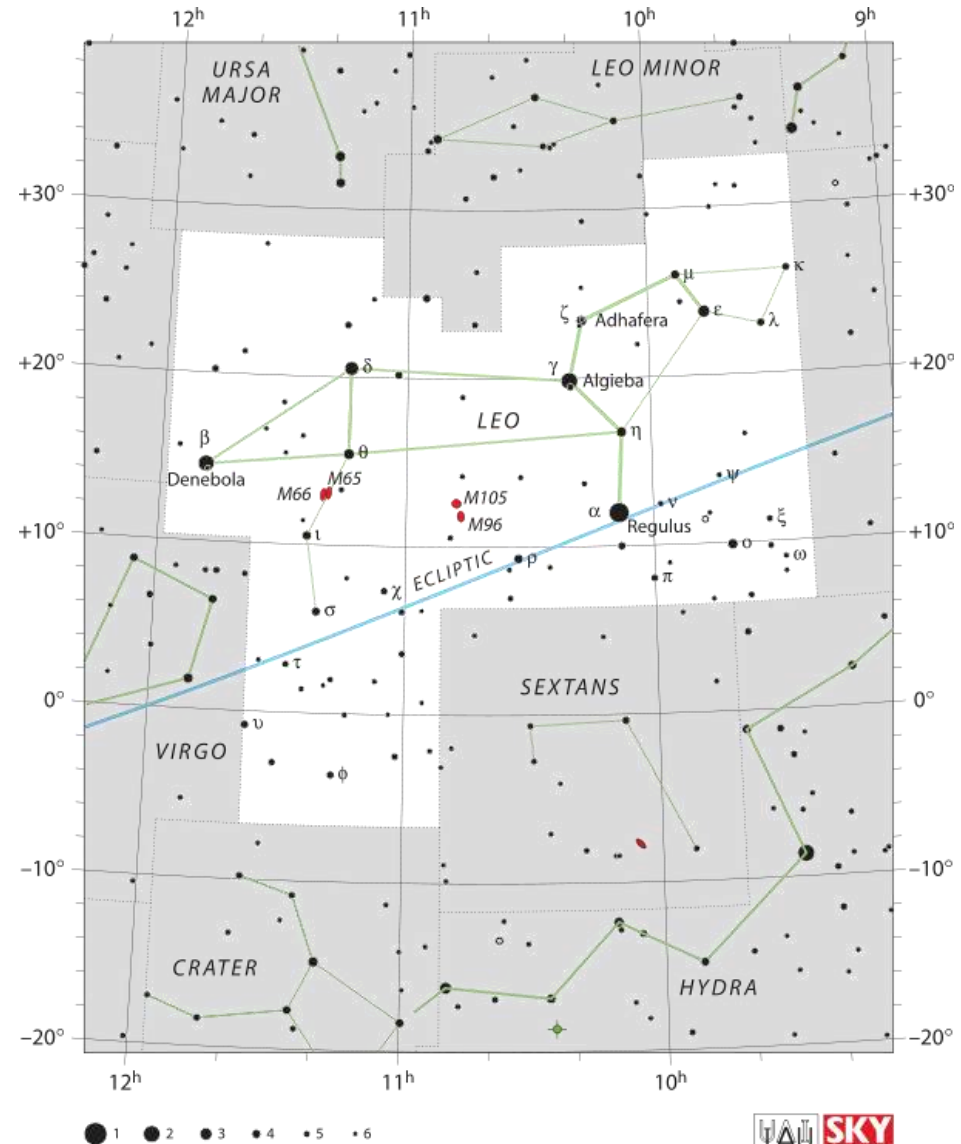

Zajímavé objekty

- Lev (Leo, Leo)
  - Regulus
    - Denebola, Algieba
  - Galaxie
    - M65, M66, M105, M96, ...