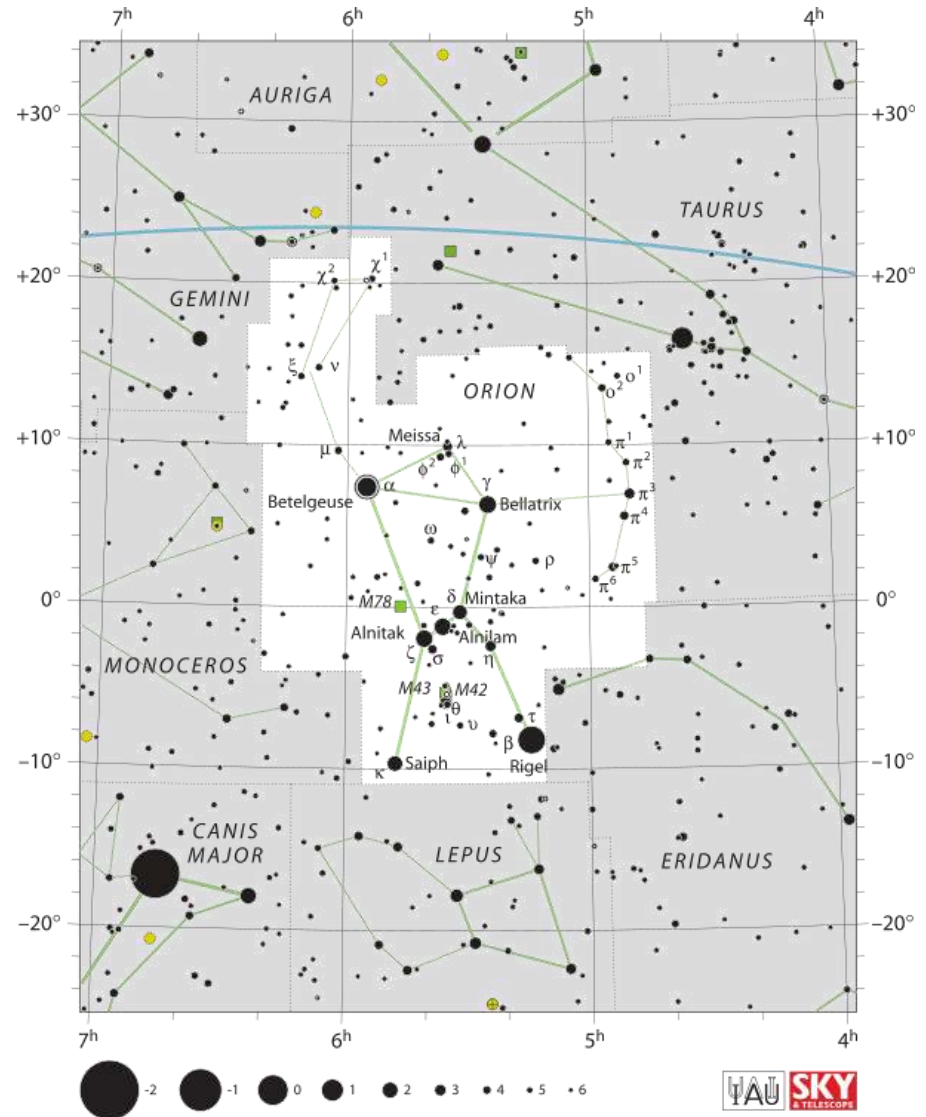

# Nejnápadnější souhvězdí a útvary

- Zimní šestiúhelník

# Nejnápadnější a vybraná souhvězdí

- 21.3. v 18:30 SEČ

- Orion (Ori)
- Vozka (Aur)
- Velký pes (CMa)
- Malý pes (CMi)
- Perseus (Per)
- Vlasy Bereniky (Com)

- 21.3. v 23:59 SEČ

- Orion
- + Hydra (Hya)
- + Pastýř (Boo)
- + Herkules (Her)

... stellarium

# Nejnápadnější a vybraná souhvězdí

- Orion (Ori)