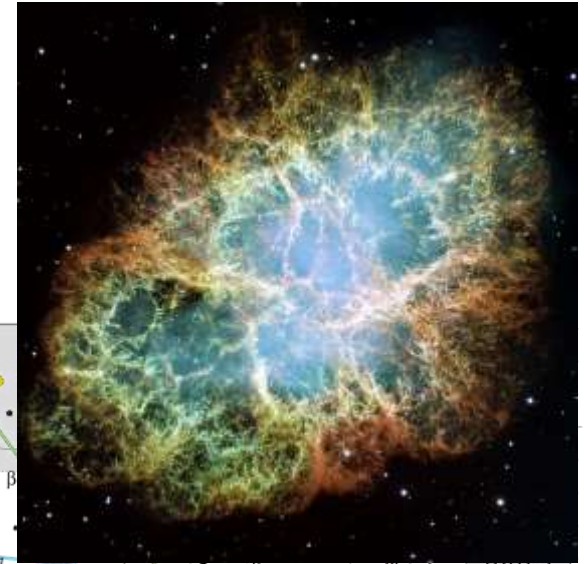

# Zajímavé objekty

- Býk (Taurus, Tau)
  - Aldebaran,  $\alpha$ Tau
  - Dvě blízké otevřené hvězdokupy
    - Hyády a Plejády (M45)
  - Krabí mlhovina (M1)
    - pozůstatek po supernově