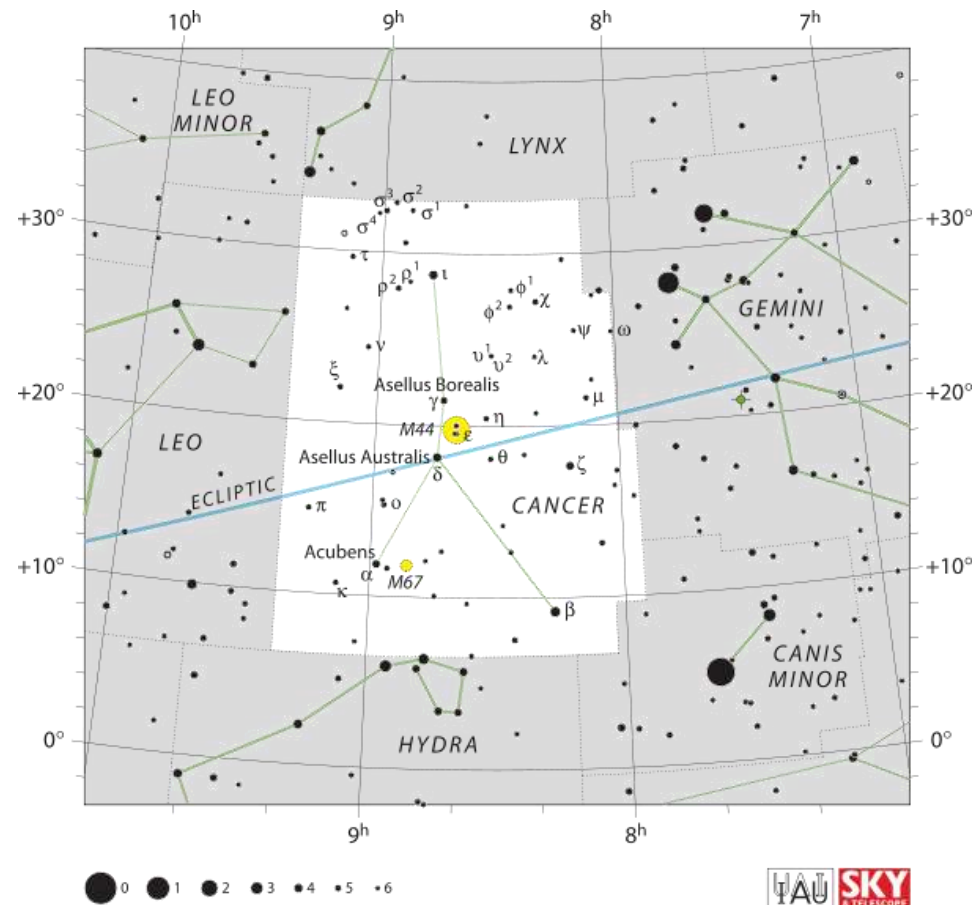

Zajímavé objekty

- Rak (Cancer, Cnc)
  - Otevřená hvězdokupa Praesepe
    - Jesličky, M44