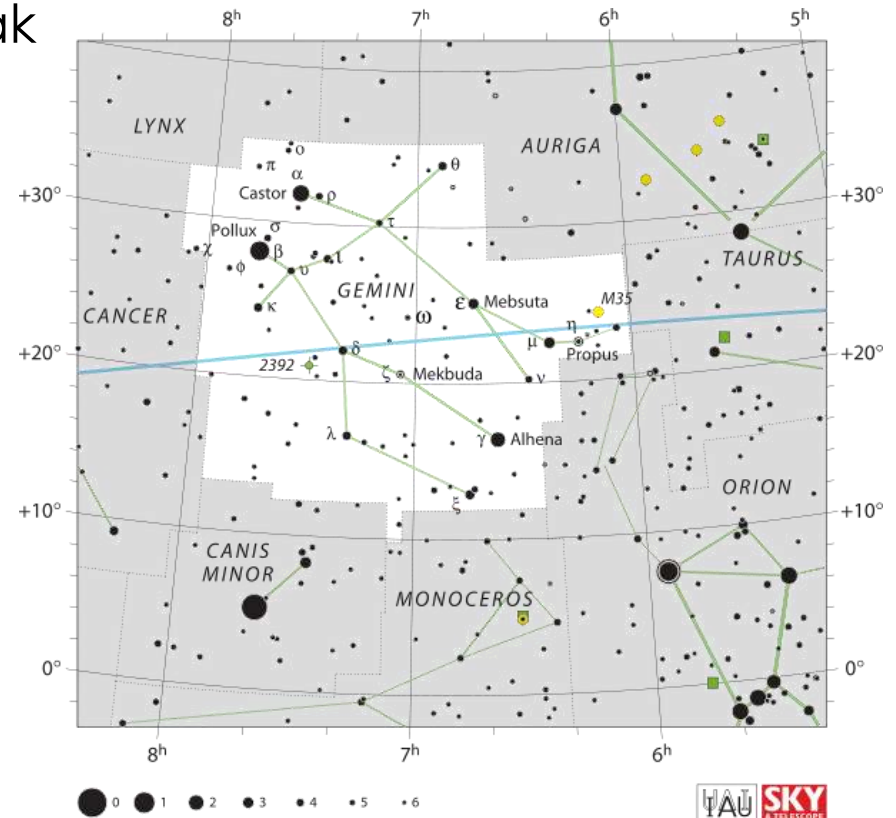

Zajímavé objekty

- Blíženci (Gemini, Gem)
  - Castor (dvojhvězda), Pollux
  - Otevřená hvězdokupa M35
  - Planetární mlhovina Eskymák
    - NGC 2392