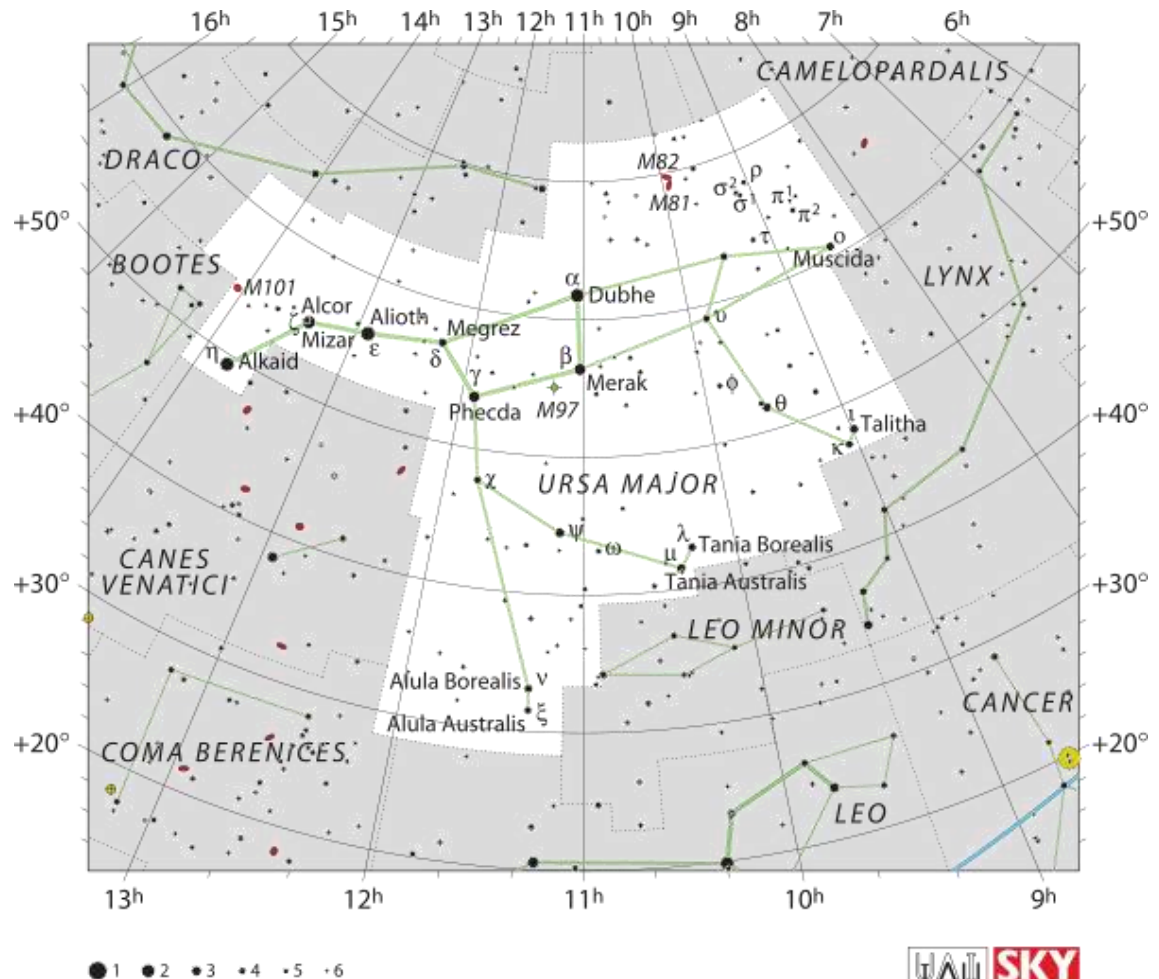

# Zajímavé objekty

- Panna (Virgo, Vir)
  - Spica
  - Kupa galaxií v Panně
    - Virgo cluster
    - M49, M58, M59, ...
    - M104 (Sombrero)

# Cirkumpolární souhvězdí

- Velká medvědice (UMa)
  - Mizar/Alcor
  - M81-M82
- Kasiopea (Cas)
- Kefeus (Cep)
- Drak (Dra)