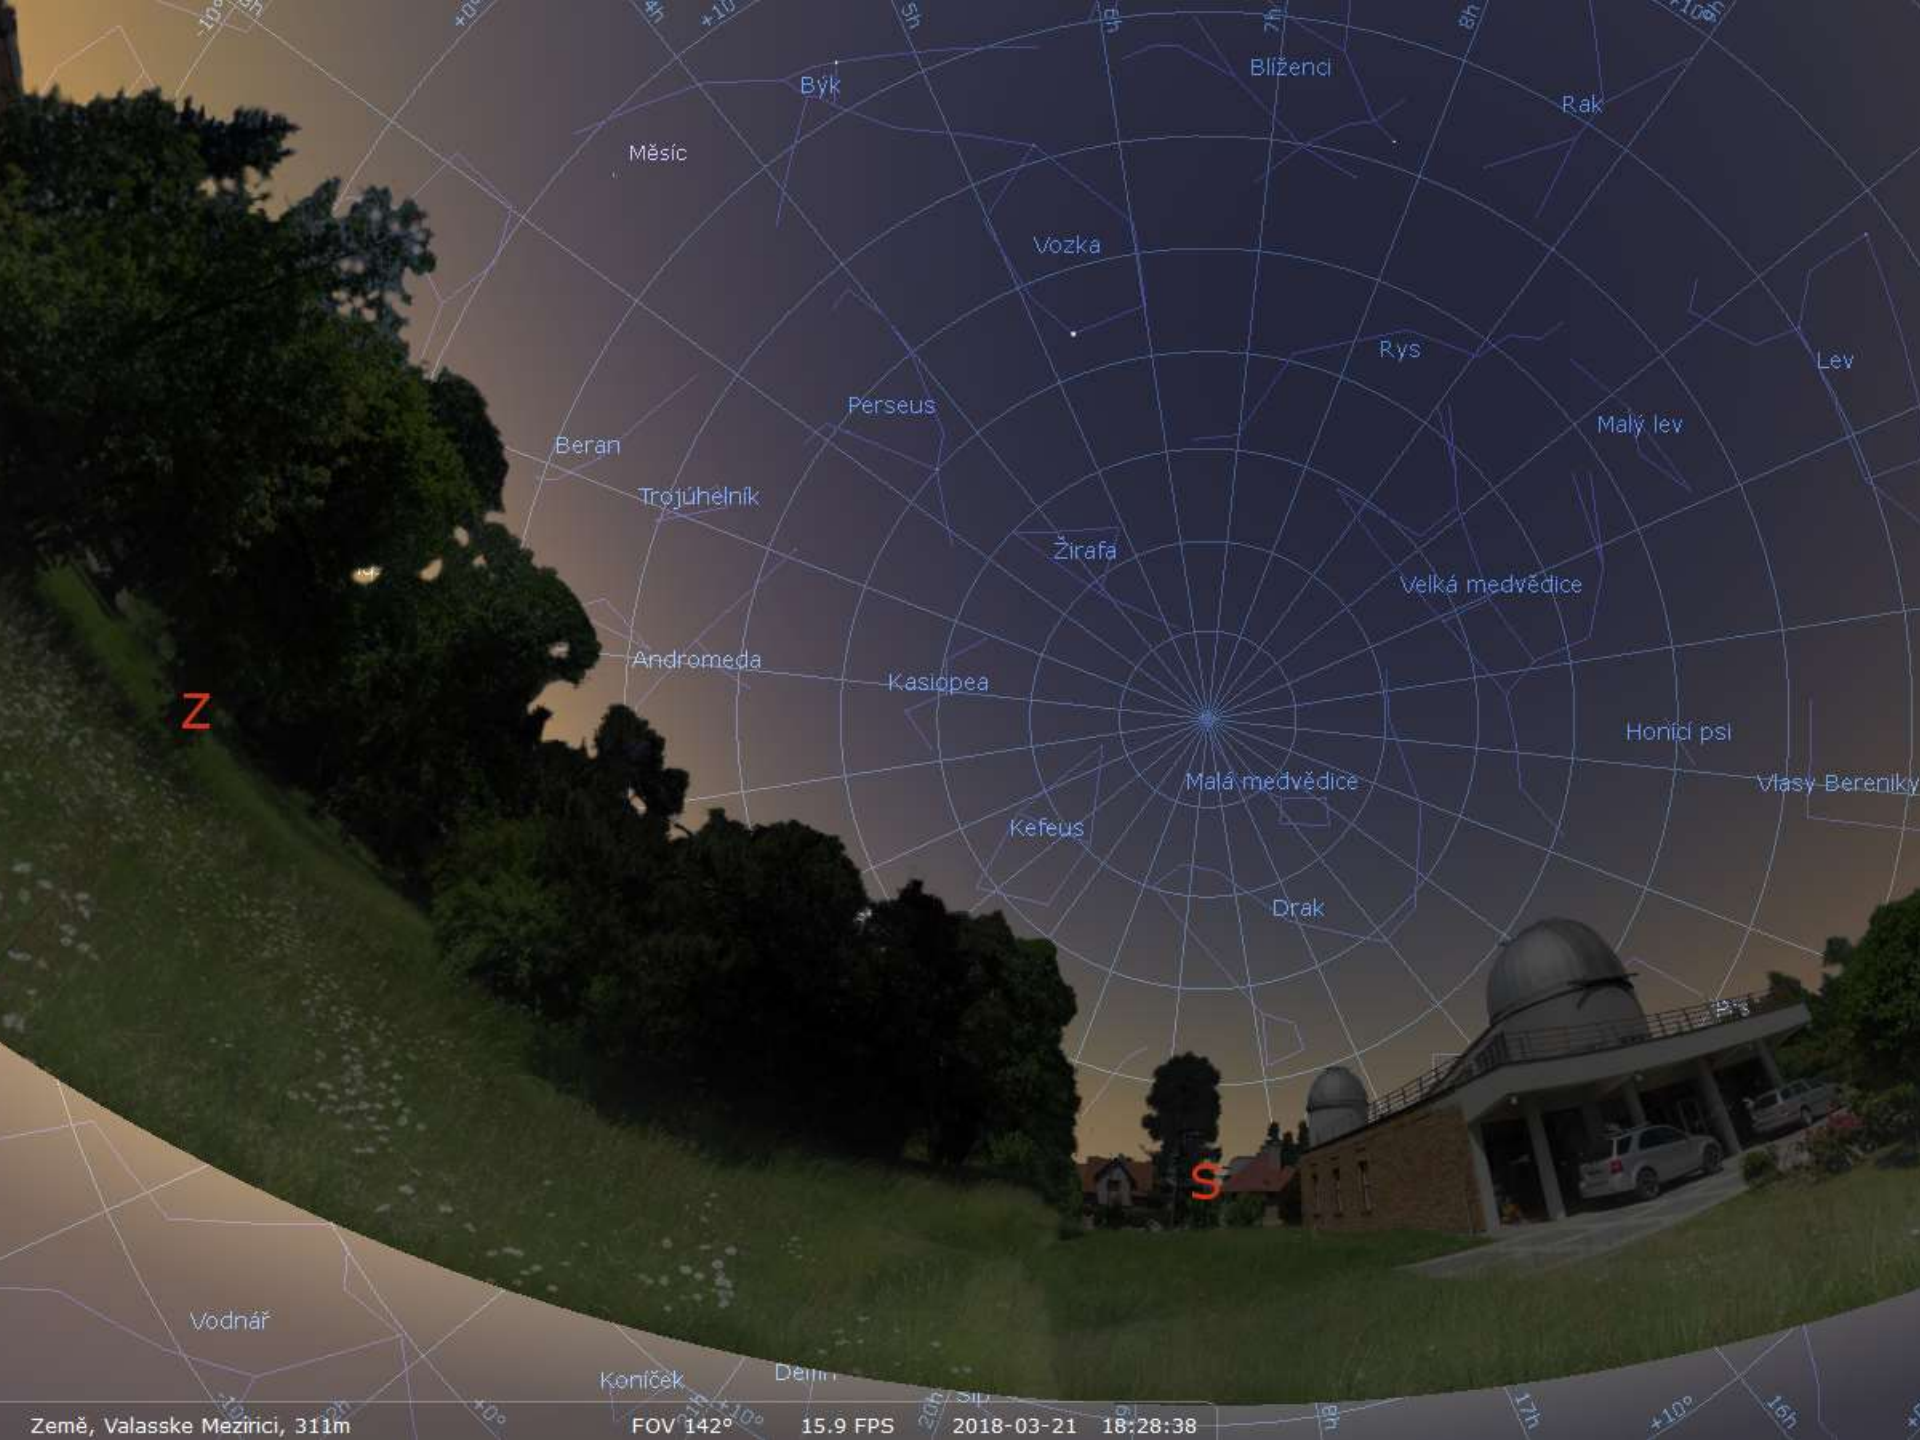

# Obloha zimy a jara

Z

S

# Nejnápadnější souhvězdí a útvary

- Zimní šestiúhelník