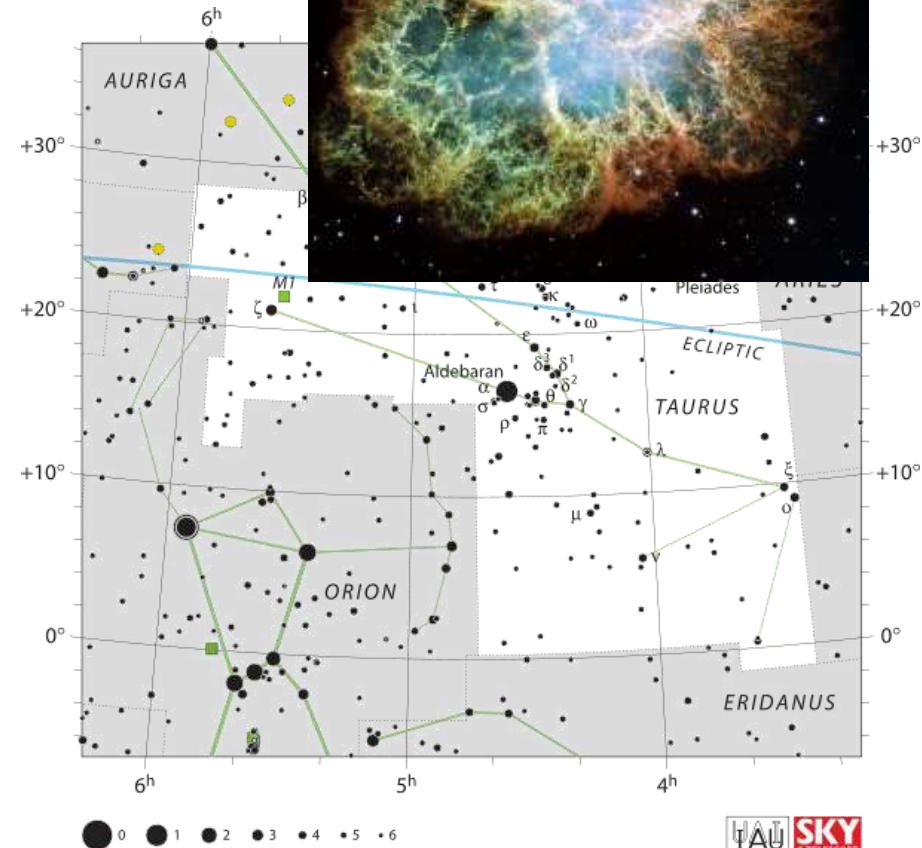

# Zajímavé objekty

- Býk (Taurus, Tau)
  - Aldebaran,  $\alpha$ Tau
  - Dvě blízké otevřené hvězdokupy
    - Hyády a Plejády (M45)
  - Krabí mlhovina (M1)
    - pozůstatek po supernově