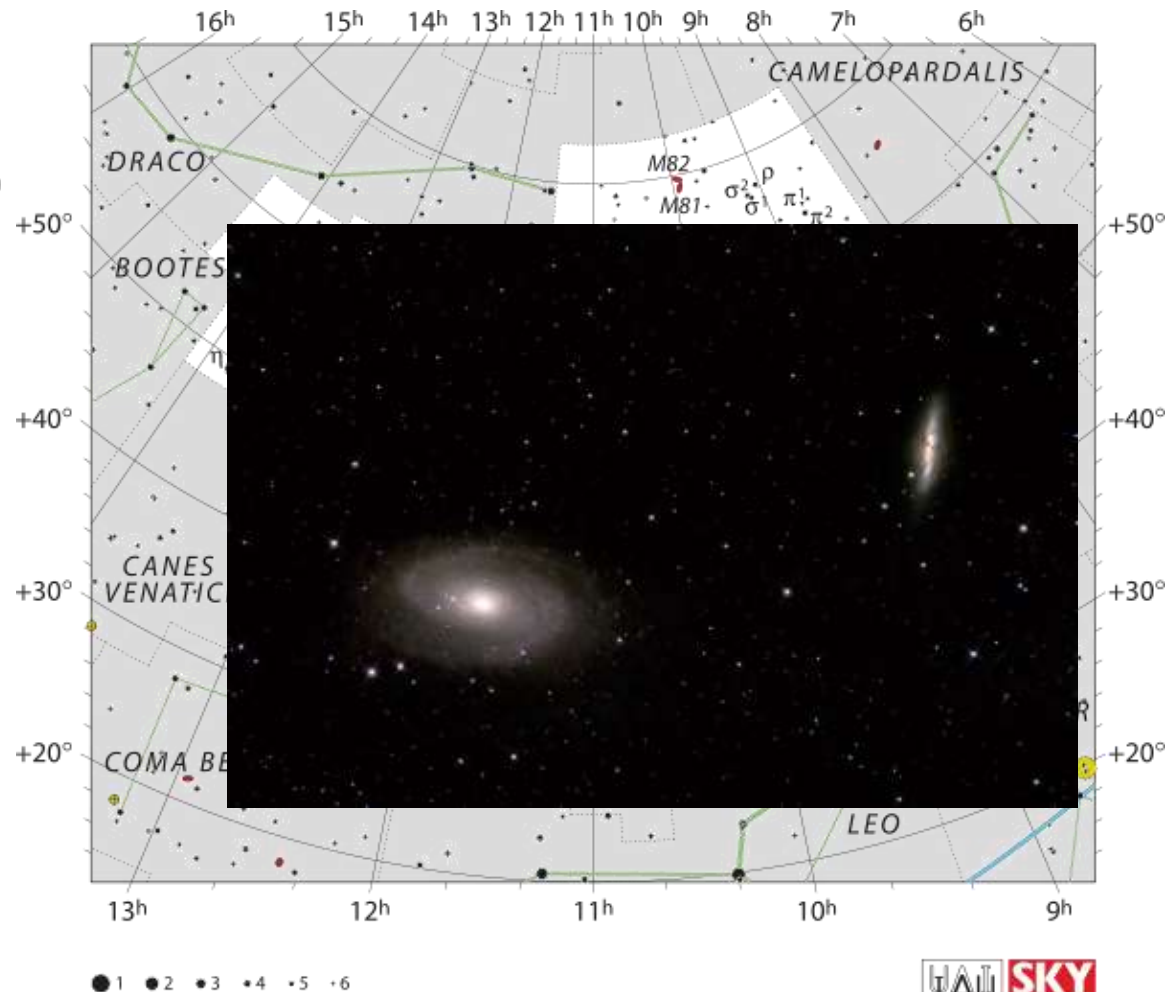

Cirkumpolární souhvězdí

- Velká medvědice (UMa)
  - Mizar/Alcor
  - M81-M82
- Kasiopea (Cas)
- Kefeus (Cep)
- Drak (Dra)