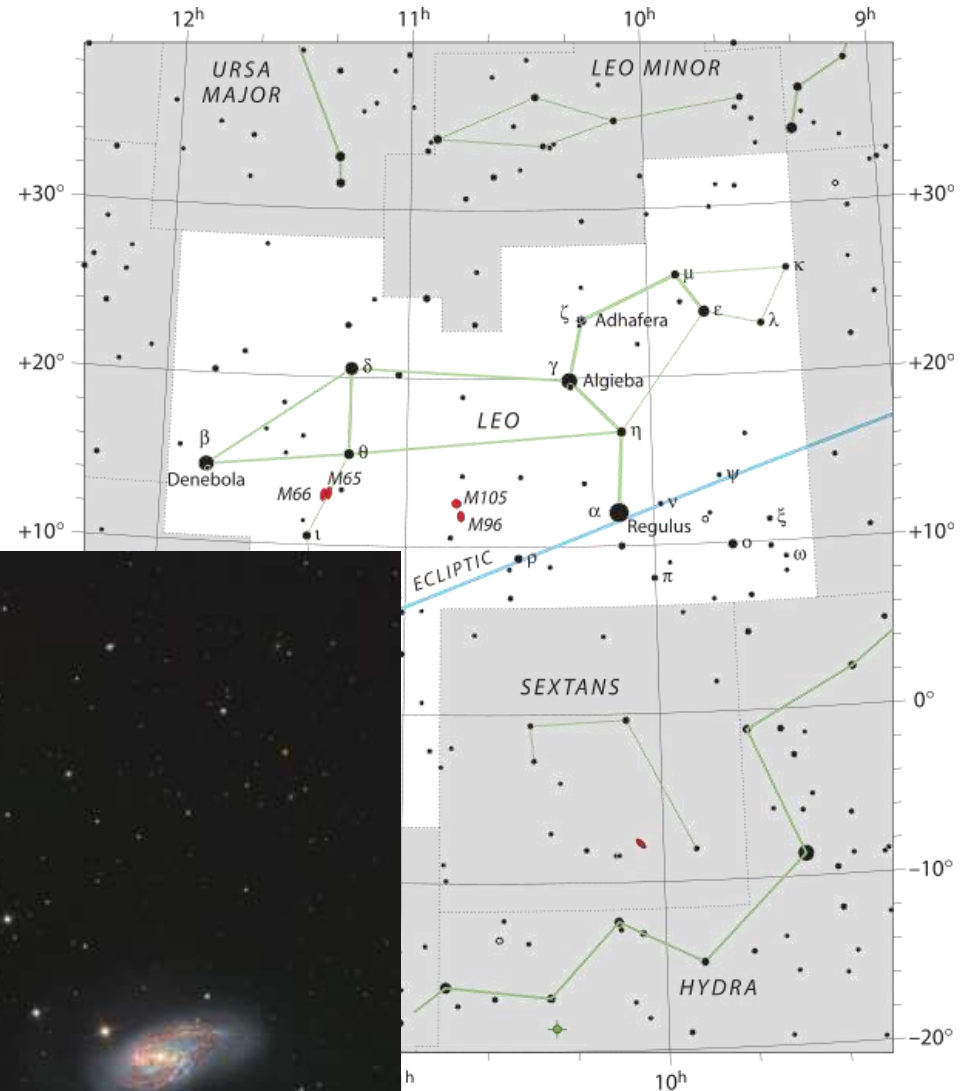

Zajímavé objekty

- Lev (Leo, Leo)
  - Regulus
    - Denebola, Algieba
  - Galaxie
    - M65, M66, M105, M96, ...