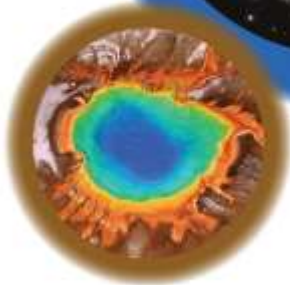

# Obloha zimy a jara

Z

S

# Nejnápadnější souhvězdí a útvary

- Zimní šestiúhelník

# Nejnápadnější a vybraná souhvězdí

- 21.3. v 18:30 SEČ

- Orion (Ori)
- Vozka (Aur)
- Velký pes (CMa)
- Malý pes (CMi)
- Perseus (Per)
- Vlasy Bereniky (Com)

- 21.3. v 23:59 SEČ

- Orion
- + Hydra (Hya)
- + Pastýř (Boo)
- + Herkules (Her)