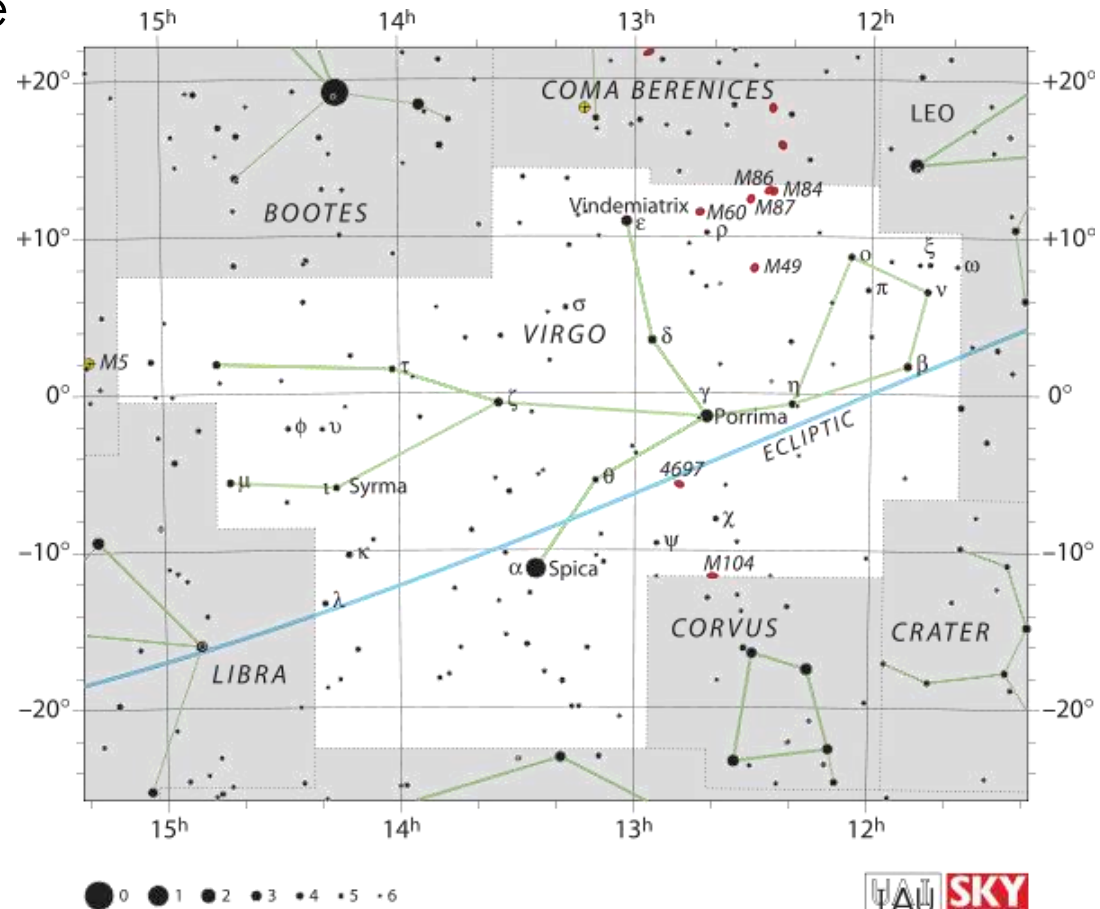

Zajímavé objekty

- Panna (Virgo, Vir)
  - Spica
  - Kupa galaxií v Panně
    - Virgo cluster
    - M49, M58, M59, ...
    - M104 (Sombrero)