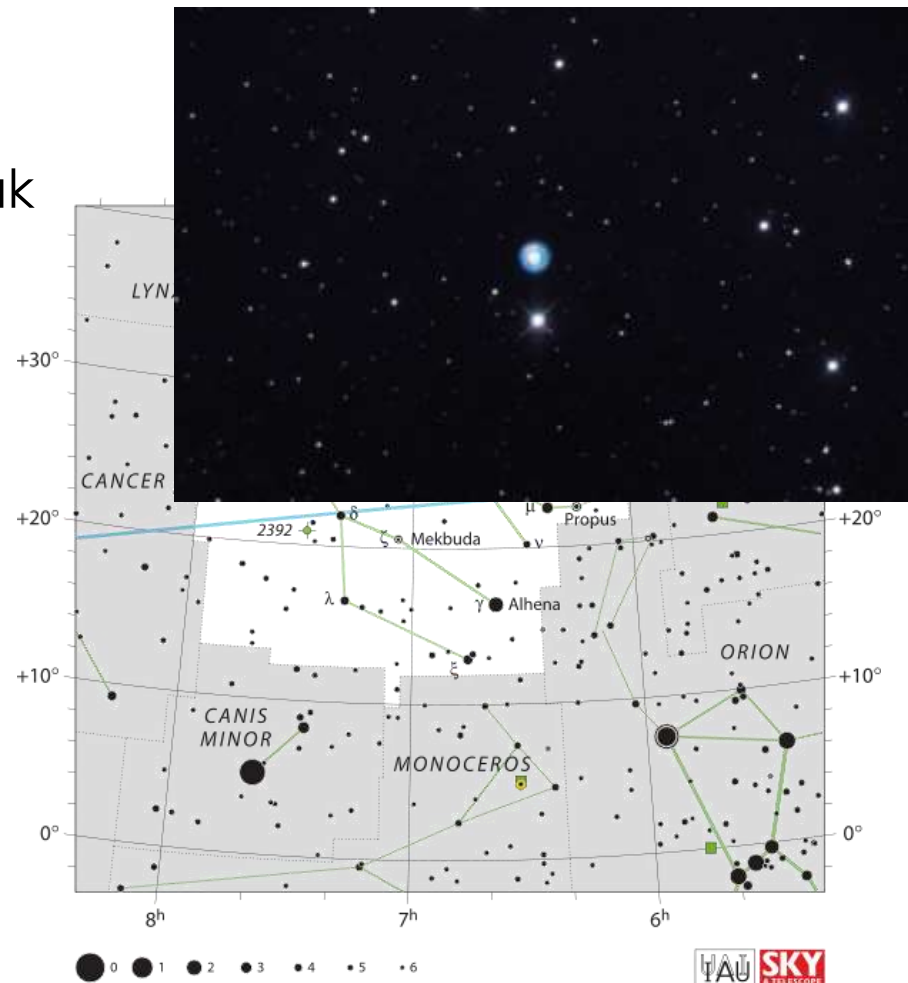

Zajímavé objekty

- Blíženci (Gemini, Gem)
  - Castor (dvojhvězda), Pollux
  - Otevřená hvězdokupa M35
  - Planetární mlhovina Eskymák
    - NGC 2392