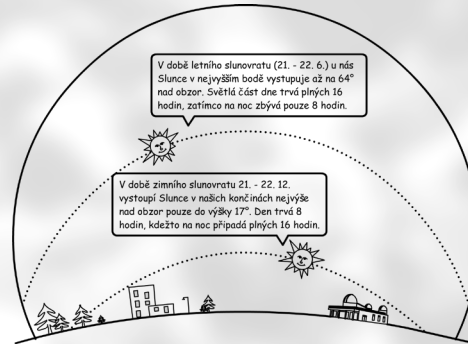

(POZOROVÁNÍ PRO VEŘEJNOST bude probíhat od 12:00 do 13:30)

Vstupné: dospělí 50 Kč; mládež 40 Kč.

* * *

Superúplněk?

Úplněk Měsíce, který nastane 24. června ve 20:40 SELČ, lze označit termínem „superúplněk“. O den dříve ve 12 hodin SELČ se Měsíc bude nacházet v přízemí (ve vzdálenosti 359 967 km od Země). Měsíc vychází ve Valašském Meziříčí ve 21:24 SELČ a na obloze se bude jevit o něco větší a jasnější, než je běžné.

INFORMACE

Letní slunovrat

Ráno 21. června v 5:32 SELČ nastává letní slunovrat, kterým začíná astronomické léto. Slunce vstupuje do znamení Raka.

ZÁJMOVÉ ASTRONOMICKÉ KROUŽKY

Dětská astronomická konference