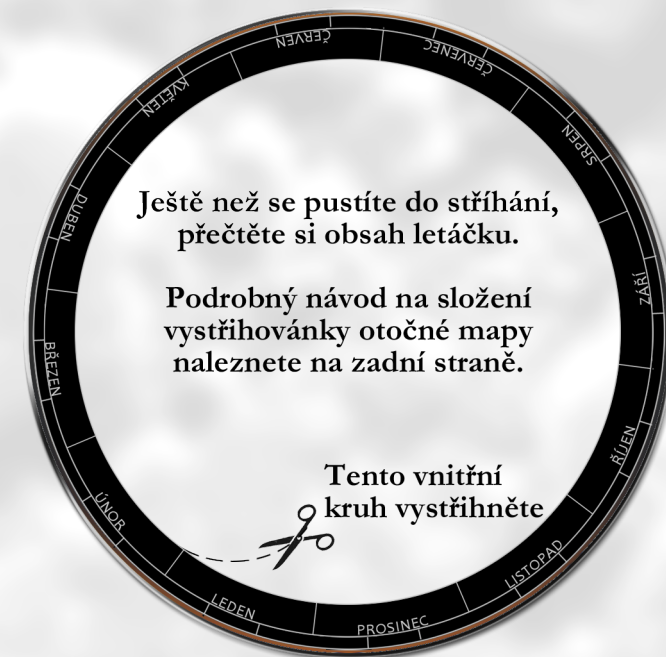

POZORUJTE

Fáze Měsíce v květnu 2021

Poslední čtvrt' nastává 3. května ve 21:50 SELČ, nov 11. května v 20:59 SELČ, první čtvrt' 19. května ve 21:12 SELČ a úplněk 26. května ve 13:13 SELČ.

PROGRAMOVÝ ZPRAVODAJ HVĚZDÁRNY VALAŠSKÉ MEZIŘÍČÍ, PŘÍSPĚVKOVÉ ORGANIZACE ZLÍNSKÉHO KRAJE A VALAŠSKÉ ASTRONOMICKÉ SPOLEČNOSTI

HVĚZDÁRNA
VALAŠSKÉ MEZIŘÍČÍ
KVĚTEN 2021