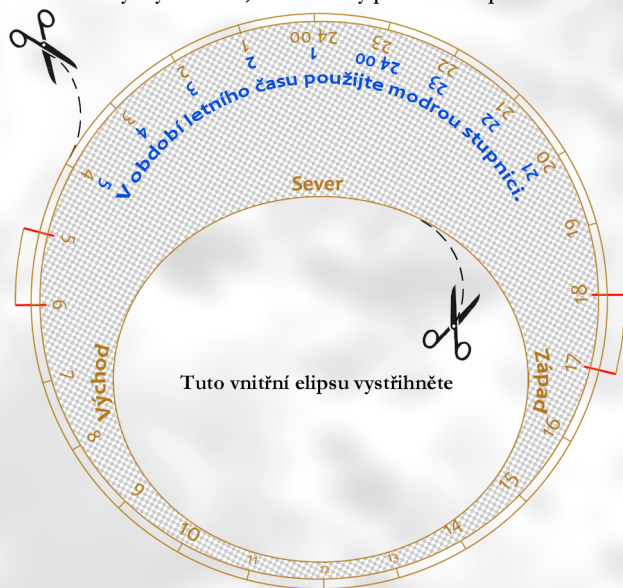

Program pro rodiny s dětmi – Sluneční soustava v přírodě

Zpříjemněte si sobotní odpoledne návštěvou hvězdárny. V **sobotu 29. května 2021 ve 14:00** se uskuteční program „Sluneční soustava v přírodě“.

Na akci je nutné se přihlásit na čísle **571 611 928** nebo pomocí e-mailu **info@astrovm.cz**, nejpozději do pátku **28. května 2021 do 12:00 hod.**

Rezervace je platná po potvrzení z naší strany.

Vstupné: dospělí 50 Kč, mládež 40 Kč.

Akce se uskuteční **pouze za příznivého počasí.**

Program je věnován nejdůležitějším tělesům Sluneční soustavy z pohledu člověka. Na rozdíl od klasických přednášek umožňuje tento pořad podívat se na Sluneční soustavu téměř reálně.

Tento obrys vystříhnete, **červené** čáry prostříhnete po celé délce.